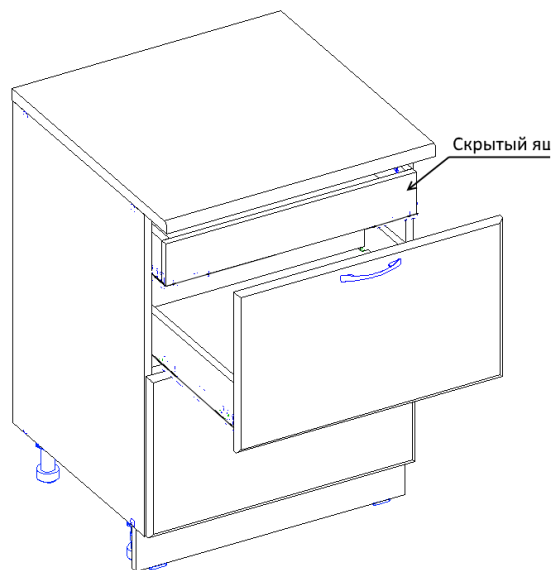

Столешницы рабочие с направляющими Quadro

Новая серия модулей с деревянными выкатными ящиками оснащенными направляющими Quadro:

Стол Quadro 2 ящика + 1 скрытый

Стол Quadro 3 ящика (116)

Стол Quadro 2 ящика

Стол Quadro 3 ящика

Новая серия столов с выкатными ящиками универсальна и позволяет их оснастить любым типом направляющих Quadro.

Столы Quadro уже доступны к заказу.

Основные преимущества:

- Возможность выбора типа направляющих;
- Больше полезного пространства;
- Современные направляющие набирающие популярность среди покупателей.

Quadro – скрытые направляющие для деревянных ящиков.

Когда дело касается направляющих и ящиков, то разнообразие решений компании Hettich выходит на первый план.

Использование скрытых направляющих Quadro для ящиков столов дает Вам возможность подобрать оптимальное решение для легкого и надежного открывания и закрывания.