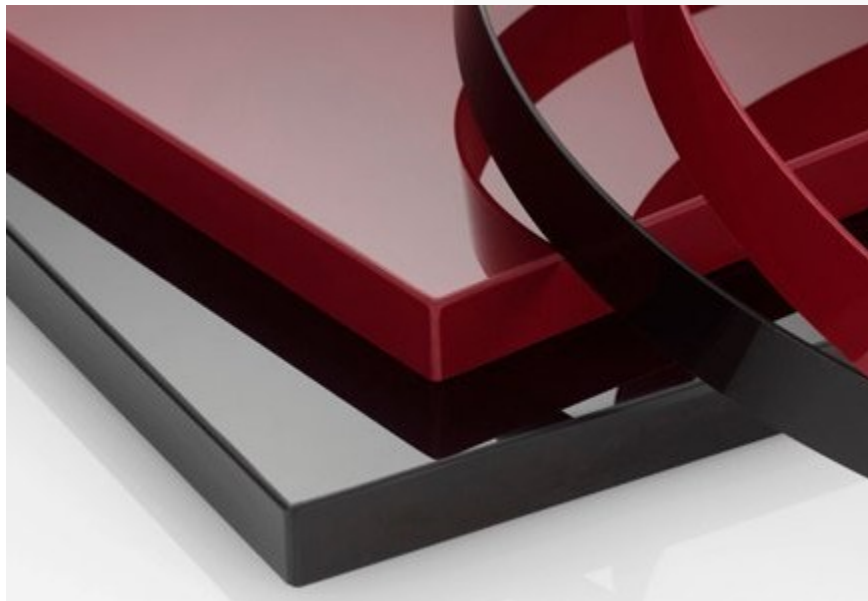

производственное объединение
МЕБЕЛЬКОМПЛЕКТ

City

НОВЫЕ ЦВЕТА

Новые цвета из коллекции «Пластик»:

0200 Кремовый
3 ЦК

0553 Шоколад
3 ЦК

0700 Антрацит
3 ЦК

4587 Славянский дуб
4 ЦК

Пластик из коллекции Агра кроится в цвет фасада кромкой ABS толщиной 1 мм:

-привлекательный внешний вид фасада;

-идеально подобранная кромка;

Желаем Вам удачных продаж!