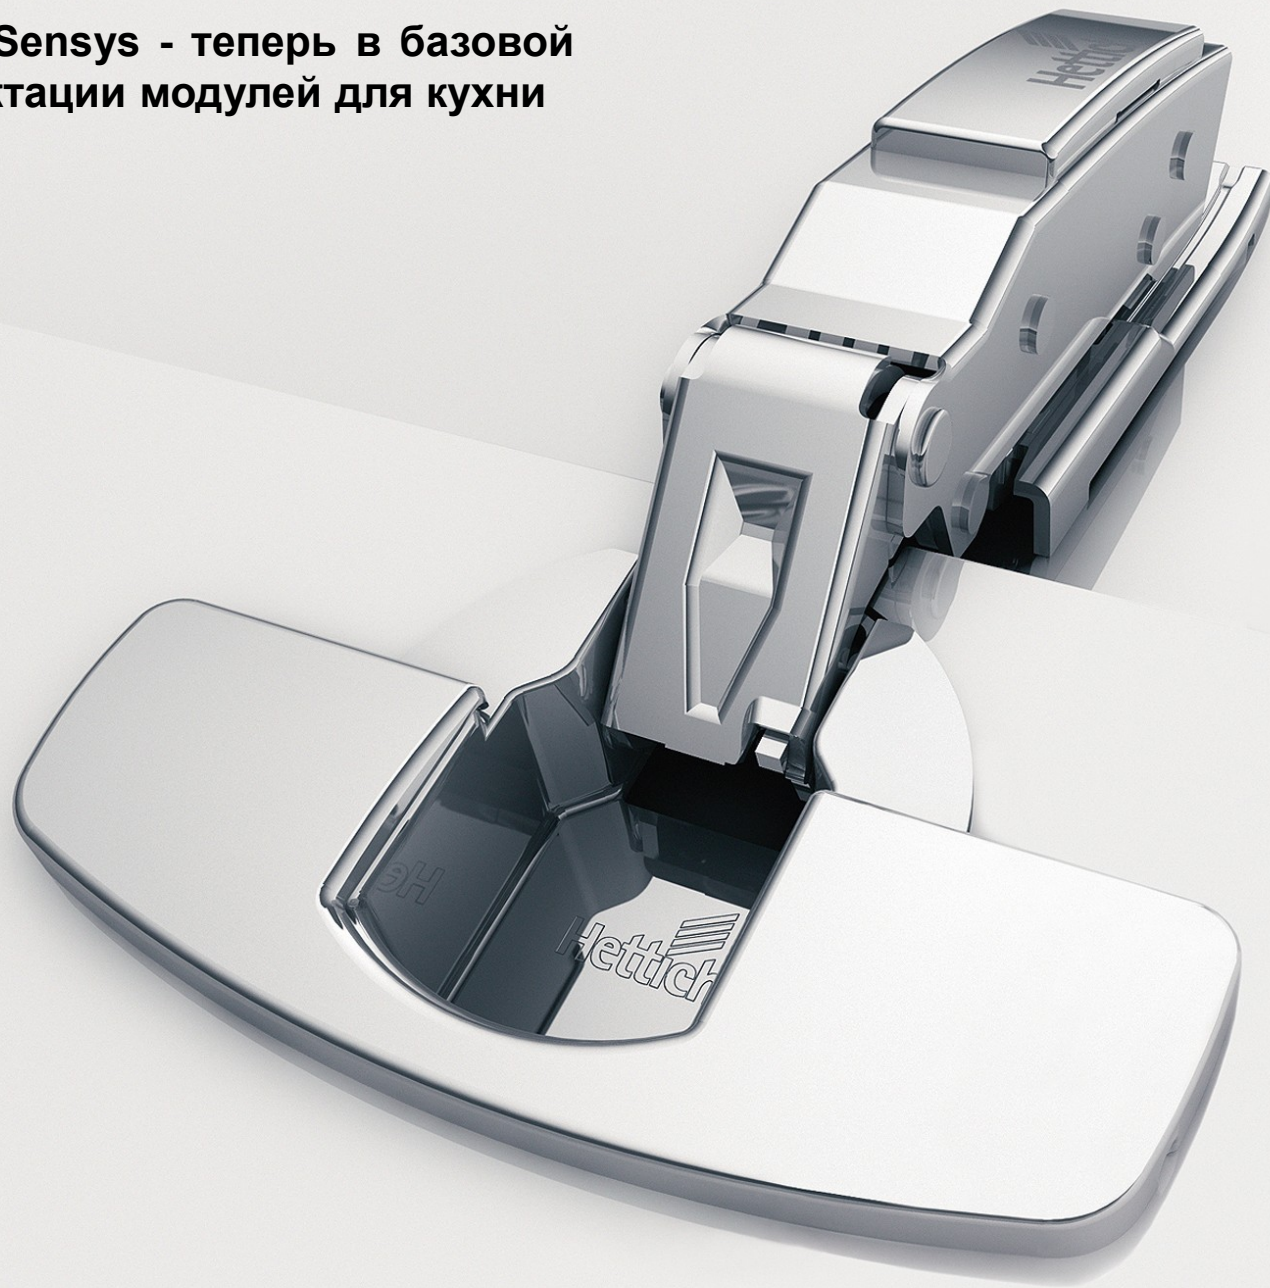

Изменение -
делающее кухню практичной
уже с 3.08.2017 года

**Hettich Sensys - теперь в базовой
комплектации модулей для кухни**

Преимущества петель Sensys:

Невероятное удобство с петлями от Hettich. Sensys – это петля со встроенным демпфером для наиболее комфортного закрывания дверей.

Основные преимущества:

- Нет изменения цены в расчете за модуль;
- Встроенное демпфирование (плавное закрывание);
- Самозакрывание с угла 35°;
- Точное движение, функциональность и надежность;
- Быстрый монтаж;
- Отсутствие врезных демпферов в модулях.