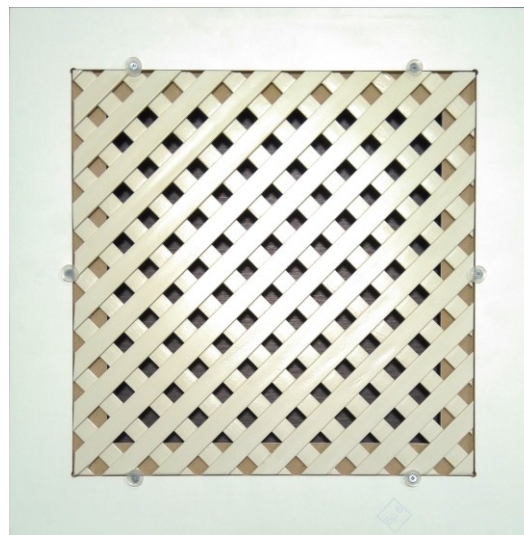

МЕБЕЛЬНАЯ ФАБРИКА
МЕБЕЛЬКОМПЛЕКТ

ФАСАД С РЕШЕТКОЙ

ДОСТУПЕН К ЗАКАЗУ С 01.10.2018 ГОДА

Фасад: МДФ\ПВХ
Цвет: Белая сосна
Цвет решетки: RAL 9016

Фасад: МДФ\ПВХ
Цвет: Кремовый ясень
Цвет решетки: RAL 1013

Идеальное сочетание цвета пленки и эмали.

Стандартный выкрас решетки для пленок ПВХ «Кремовый ясень» и «Белая сосна» с патиной и без патины.

Решетка может устанавливаться, в замен стекла, на любом фасаде мебели для кухни.

Предельные габариты самой решетки: 1600 x 800 мм.