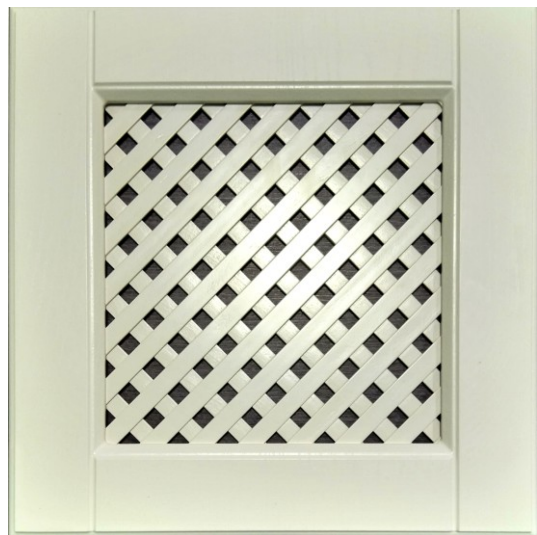

МЕБЕЛЬНАЯ ФАБРИКА
МЕБЕЛЬКОМПЛЕКТ

ФАСАД С РЕШЕТКОЙ

ДОСТУПЕН К ЗАКАЗУ С 01.10.2018 ГОДА

Фасад: МДФ\ПВХ
Цвет: Белая сосна
Цвет решетки: RAL 9016

Фасад: МДФ\ПВХ
Цвет: Кремовый ясень
Цвет решетки: RAL 1013

Идеальное сочетание цвета пленки и эмали.

Стандартный выкрас решетки для пленок ПВХ «Кремовый ясень» и «Белая сосна» с патиной и без патины.

Решетка может устанавливаться, в замен стекла, на любом фасаде мебели для кухни.

Предельные габариты самой решетки: 1600 x 800 мм.