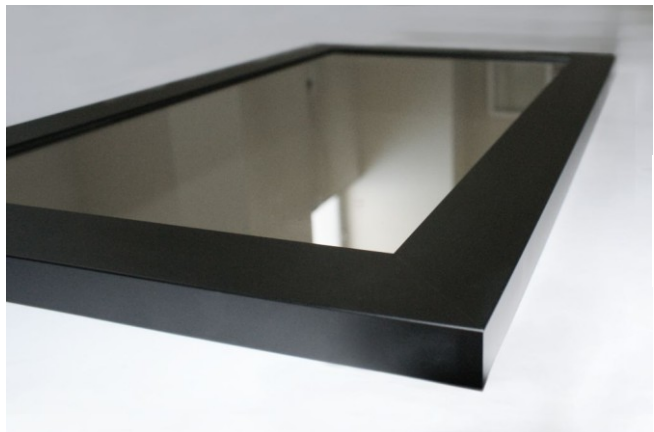

МЕБЕЛЬКОМПЛЕКТ
мебельная фабрика

Цвет настроения - Черный

Черная алюминиевая рамка

Фотопечать на стекле

FP-1

FP-2

FP-3

FP-4

Стекла для нанесения фотопечати

Всего за 10 дней

Простое

Тонированное

Графит

ВНИМАНИЕ! Для алюминиевой рамки рисунок печатается с рамкой по периметру стекла, в случае заказа такого стекла для рамочных фасадов МДФ, с различными покрытиями, в заказе необходимо указать: «Без рамки» + название рисунка.