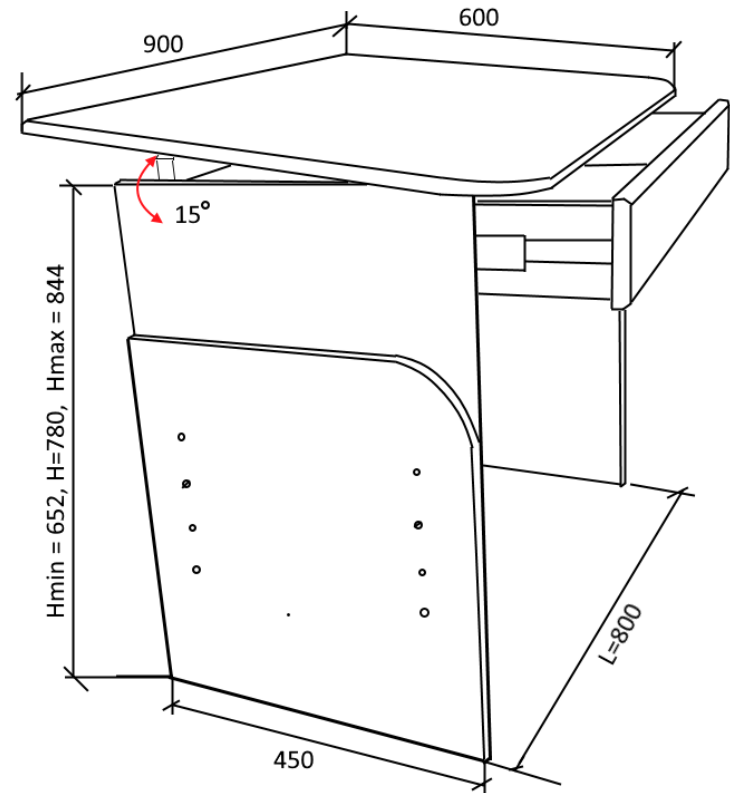

Техническая информация

Описание

Каркас – ЛДСП, толщиной 16 мм. оклеенный кромкой ПВХ толщиной 0,4 мм.

Фасад и крышка стола может быть изготовлена из МДФ, толщиной 16 мм., в пленке ПВХ или из ЛДСП толщиной 16 мм.

Высота каркаса может изменяться. Минимальная высота 652 мм., максимальная высота по каркасу 844 мм.

Угол наклона столешницы – 15 градусов.

Размеры

МЕБЕЛЬКОМПЛЕКТ
мебельная фабрика