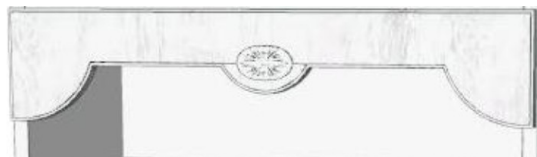

Рисунок фасада повторяет овалы ручки создавая идеальное сочетание. Пленка ПВХ «Белая сосна», с ее древесной текстурой, идеально имитирует натуральный материал, а патинирование придает объемность и роскошность фасадам

Витиеватый орнамент ручки, словно в зеркале, отражается в деколи витража. Напоминает нам о изгибах ветви виноградной лозы.

Техническая информация

Фасад

Пленка ПВХ Сосна белая с патиной

Серебро

Коричневая

Золото

ВНИМАНИЕ! Фасад может быть заказан в любом цвете пленки ПВХ без патины. Минимальный размер фасада с рисунком 346x346 мм.

Декоративные элементы

Колонна Изабелла 1

Колонна Изабелла 2

Залицовка

Багет 16 и универсальный Багет 16

Минимальный размер витража H=460 L=300

Рекомендуемые ручки

Изабелла бронза

Изабелла Серебро

Рекомендуемые цвета столешниц

3029 Марквина черный

7732A Коричневый камень

0140Г Кастило темный