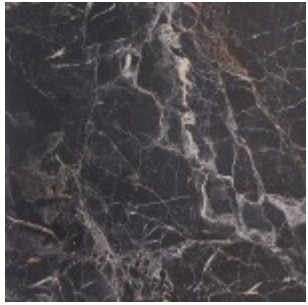

Рисунок фасада повторяет овалы ручки создавая идеальное сочетание. Пленка ПВХ «Белая сосна», с ее древесной текстурой, идеально имитирует натуральный материал, а патинирование придает объемность и роскошность фасадам

Витиеватый орнамент ручки, словно в зеркале, отражается в деколи витража. Напоминает нам о изгибах ветви виноградной лозы.

Техническая информация

Фасад

Пленка ПВХ Сосна белая с патиной

Серебро

Коричневая

Золото

Минимальный размер витража H=460 L=300

Рекомендуемые ручки

Изабелла бронза

Изабелла Серебро

Рекомендуемые цвета столешниц

3029 Марквина черный

7732A Коричневый камень

0140Г Кастило темный