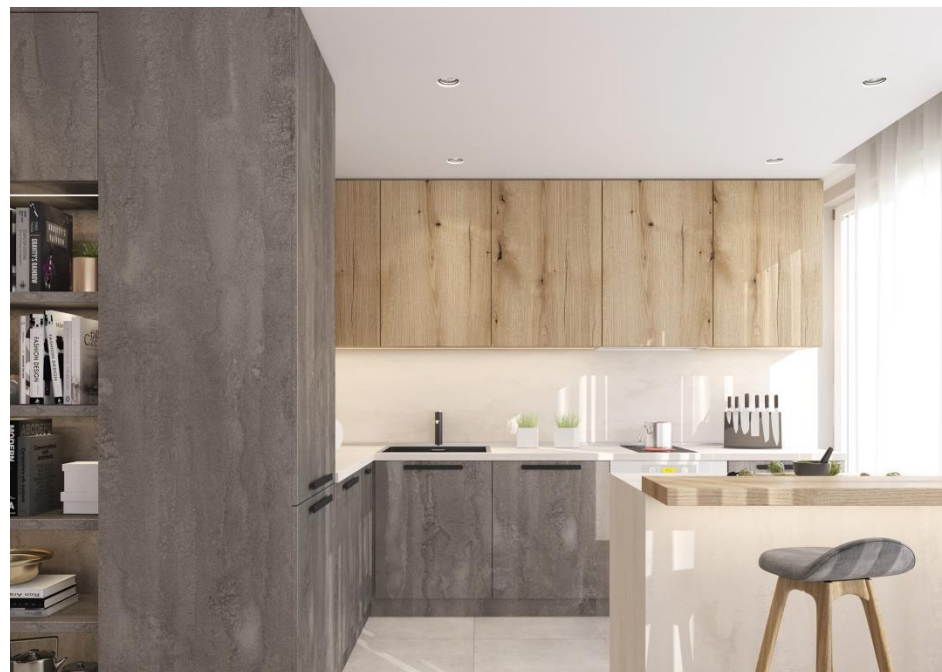

## Дуб Эвок прибрежный

ЛДСП толщиной 16 мм.  
 Кромка – ПВХ 1 мм.  
 Размер листа – 2800 x 2070 мм.  
 Ценовая категория – 3  
 Может использоваться для фасадов и для каркасов.  
 В случае использования для изготовления каркаса, то +30% к стоимости модуля.