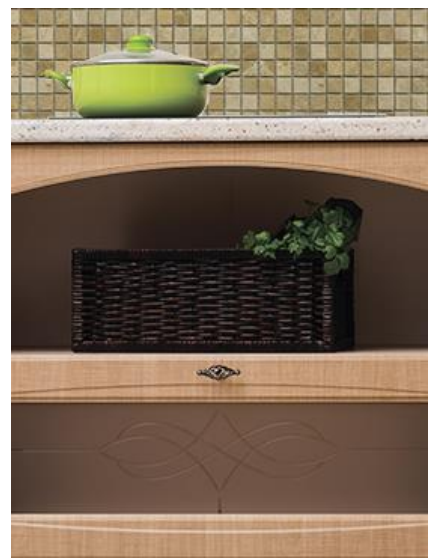

набор мебели для кухни «Щедрая»

Уже доступна к заказу

Ценность семейных традиций и тепло домашнего очага воплотились в новой модели мебели для кухни «Щедрая»! Изящные изгибы, утонченные колонны, отсутствие сложных элементов делают кухонное пространство особым местом в доме, где щедрость и гостеприимство хозяев проявляется в полной мере. Незамысловатый рисунок фасадов, прямые и изогнутые линии, множество открытых полок делают кухню «Щедрая» особенно уютной.

В модели «Щедрая» в полной мере сочетаются элементы национального характера с современными тенденциями мебельного производства. В очертаниях рабочего стола с одним ящиком и нишей с залицовкой угадываются очертания русской печи.

Гармоничное сочетание рисунка стекла «Фреза Сатин», фасадов «Тоскана» и плетеной ручки – кнопка «Спираль» завершают создание образа уютной и идеальной кухни.

Использование декоративных элементов – балясин и колонн – придают кухне благородство и чувственность.

Контрастность декоративных колонн, позволяют выделить основные зоны приготовления вкусных блюд.

Кухня «Щедрая» способна подчеркнуть достоинства любого домашнего интерьера своей гармоничностью, функциональностью и особой теплотой. Множество разнообразных навесных шкафов, открытых полок, оригинальные рабочие столы и яркие декоративные элементы делают пространство кухни запоминающейся и неповторимой.