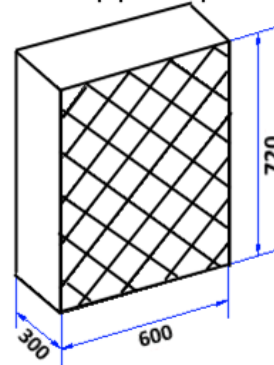

Фасады ящиков высотой менее 296 мм. и шириной менее 296 мм. изготавливаются без рисунка!

H min = 296 мм.

Фасад глухой  
L min = 296

H min = 296 мм.

Фасад с решеткой  
L min = 296

H min = 296 мм.

Фасад рамка под стекло  
L min = 296

Колонна «Виктория»  
L = 50/75/100

Фасад стола с бутылочницей  
и стола рабочего L = 150, 200, 250 мм.  
(без филенки)

Фасад ящика  
высотой менее 296 мм.

Багет верхний с дентилом,  
L max = 1 800 мм.

Багет нижний,  
L max = 1 800 мм. H = 50 мм.

Цоколь шпонированный,  
L max = 2 200 мм.

### Декоративные модули

Стол торц винница

Стол винница 600

Шкаф комб сушка-винница H=720 x L

Шкаф комб сушка-винница H=820 x L

Шкаф винница H=400 x L

Шкаф декоративный посудосушитель  
H=360 x L