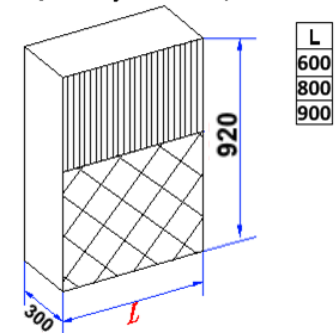

Фасады ящиков высотой менее 296 мм. и шириной менее 296 мм. изготавливаются без рисунка!

H min = 296 мм.

Фасад глухой  
L min = 296

H min = 296 мм.

Фасад с решеткой  
L min = 296

H min = 296 мм.

Фасад рамка под стекло  
L min = 296

Колонна «Виктория»  
L = 50/75/100

Фасад стола с бутылочницей  
и стола рабочего L = 150, 200, 250 мм.  
(без филенки)

Фасад ящика  
высотой менее 296 мм.

Багет верхний с дентилом,  
L max = 1 800 мм.

Багет нижний,  
L max = 1 800 мм. H = 50 мм.

### Декоративные модули

Стол торц винница

Стол винница 600

Шкаф комб сушка-винница H=720 x L

Шкаф комб сушка-винница H=820 x L

Шкаф винница H=400 x L

Шкаф декоративный посудосушитель  
H=360 x L