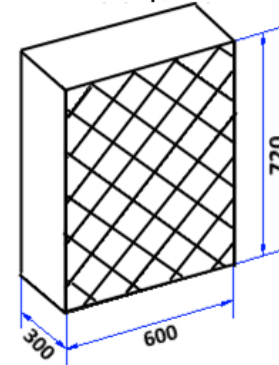

Фасады ящиков высотой менее 296 мм. и шириной менее 296 мм. изготавливаются без рисунка!

H min = 296 мм.

Фасад глухой  
L min = 296

H min = 296 мм.

Фасад с решеткой  
L min = 296

H min = 296 мм.

Фасад рамка под стекло  
L min = 296

Колонна «Виктория»  
L = 50/75/100

Фасад стола с бутылочницей  
и стола рабочего L = 150, 200, 250 мм.  
(без филенки)

Фасад ящика  
высотой менее 296 мм.

Багет верхний с дентилом,  
L max = 1 800 мм.

Багет нижний,  
L max = 1 800 мм. H = 50 мм.

Цоколь шпонированный,  
L max = 2 200 мм.

### Декоративные модули

Стол торц винница

Стол винница 600

Шкаф комб сушка-винница H=720 x L

Шкаф комб сушка-винница H=820 x L

Шкаф винница H=400 x L

Шкаф декоративный посудосушитель  
H=360 x L