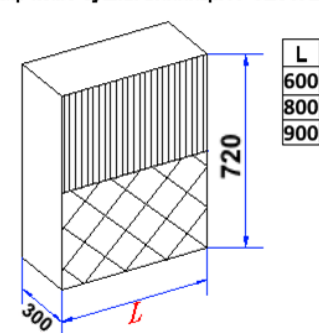

Фасады ящиков высотой менее 296 мм. и шириной менее 296 мм. изготавливаются без рисунка!

H min = 296 мм.

Фасад глухой  
L min = 296

H min = 296 мм.

Фасад с решеткой  
L min = 296

H min = 296 мм.

Фасад рамка под стекло  
L min = 296

Колонна «Виктория»  
L = 50/75/100

Фасад стола с бутылочницей  
и стола рабочего L = 150, 200, 250 мм.  
(без филенки)

Фасад ящика  
высотой менее 296 мм.

Багет верхний с дентилом,  
L max = 1 800 мм.

Багет нижний,  
L max = 1 800 мм. H = 50 мм.

### Декоративные модули

Стол торц винница

Стол винница 600

Шкаф комб сушка-винница H=720 x L

Шкаф комб сушка-винница H=820 x L

Шкаф винница H=400 x L

Шкаф декоративный посудосушитель  
H=360 x L