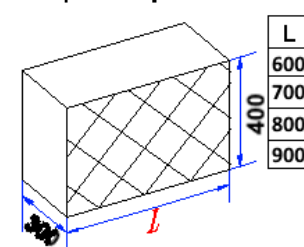

Фасады ящиков высотой менее 296 мм. и шириной менее 296 мм. изготавливаются без рисунка!

H min = 296 мм.

Фасад глухой  
L min = 296

H min = 296 мм.

Фасад с решеткой  
L min = 296

H min = 296 мм.

Фасад рамка под стекло  
L min = 296

### Декоративные модули

Стол торц винница

Стол винница 600

Шкаф комб сушка-винница H=720 x L

Шкаф комб сушка-винница H=820 x L

Шкаф винница H=400 x L

Шкаф декоративный посудосушитель  
H=360 x L