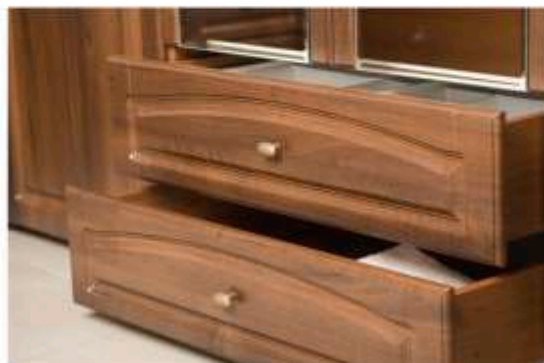

Стеллаж (560) торцевой  
R 2240x300

Шкаф угловой (560x560)  
трап 2240x970x970

58 Гретта  
Спальня

Гретта  
Модули спальня 59

Фасад: МДФ в пленке ПВХ «Шоколадный каштан»  
Каркас: «Гварнери»

Еще больше модулей на странице 74