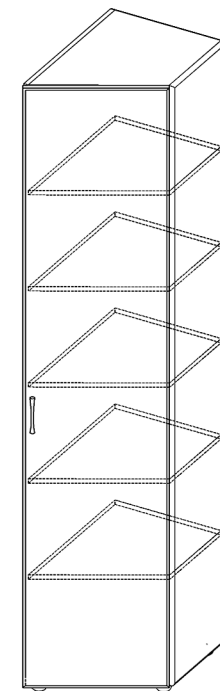

12 **Лофт**  
Прихожая

Вешалка (420)2040x560

Шкаф (420) 1дв 2040x560

**Лофт**  
Модули прихожая 13

Фасад: UV-лак «Черный»  
Каркас «Сонома»

Еще больше выбора цвета на стр 66

Тумба (420) 1 ящ. 2 обувницы 860x820

Шкаф (560) 2 двери  
2240x840

Шкаф (560) торцевой  
2240x420 Л/ПР

Шкаф (560) 1 дверь  
2240x560

Шкаф угловой (560x560)  
трап 2240x970x970

14 **Бриз**  
Спальня

**Бриз**  
Модули спальня 15

Фасад: МДФ в пленке ПВХ «Сандал белый»  
Каркас: «Выбеленное дерево»