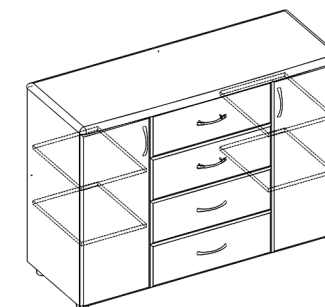

Комод (420) 2 двери 4 ящика 860x1200