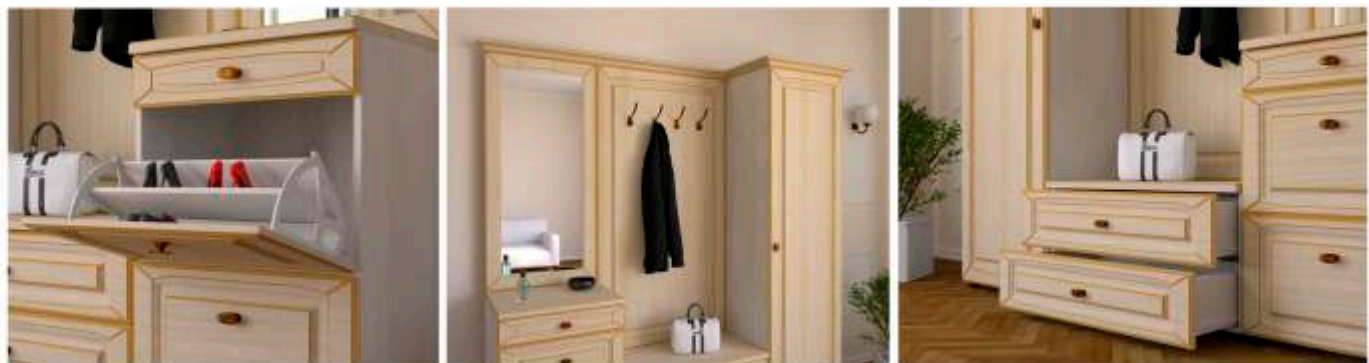

Панель МДФ с зеркалом
1180x560

Панель-вешалка МДФ 1580x840

22 **Александрия**
Прихожая

Александрия 23
Модули прихожая

Фасад: МДФ в пленке ПВХ «Кремовый ясень» с золотой патиной
Каркас: Дуб шамони светлый

Еще больше модулей на странице 74