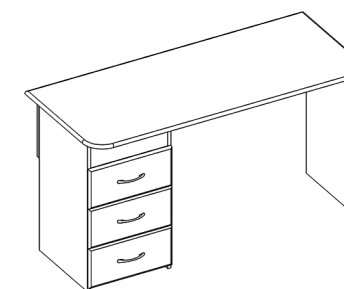

40 **Лаура**  
Детская

**Лаура**  
Модули детская 41

Фасад: МДФ в пленке ПВХ «Желтый пик»  
Каркас: «Белый»

Еще больше модулей на странице 74

Кровать 2 ящика 840x2050  
(спальное место 800x2000 мм.)

Стол письменный (420) 3 ящика 1400