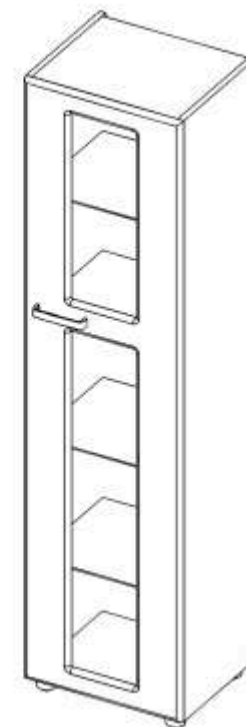

Фасад: UV-лак «Лосось» и ЛДСП «Твиggi»  
Каркас: ЛДСП «Сонома»

Тумба TV (420) 2 двери ниша 460x1260

**8** Бета  
Гостиная

шкаф навесной 420x1200 стекло

шкаф 420x1630 Л/П стекло

шкаф 420x1630 Л/П

**Бета**  
Модули гостиная