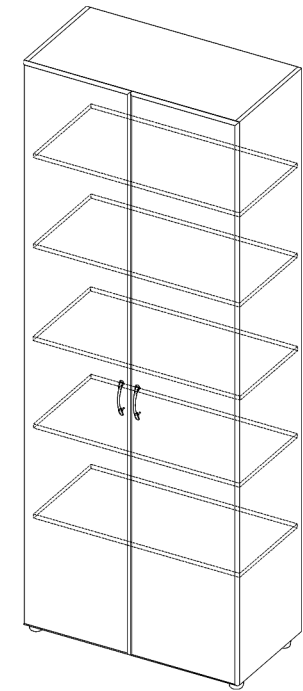

12 **Лофт**  
Прихожая

Вешалка (420)2040x560

Шкаф (420) 1дв 2040x560

**Лофт**  
Модули прихожая 13

Фасад: UV-лак «Черный»  
Каркас «Сонома»

Еще больше выбора цвета на стр 66

Тумба (420) 1 ящ. 2 обувницы 860x820