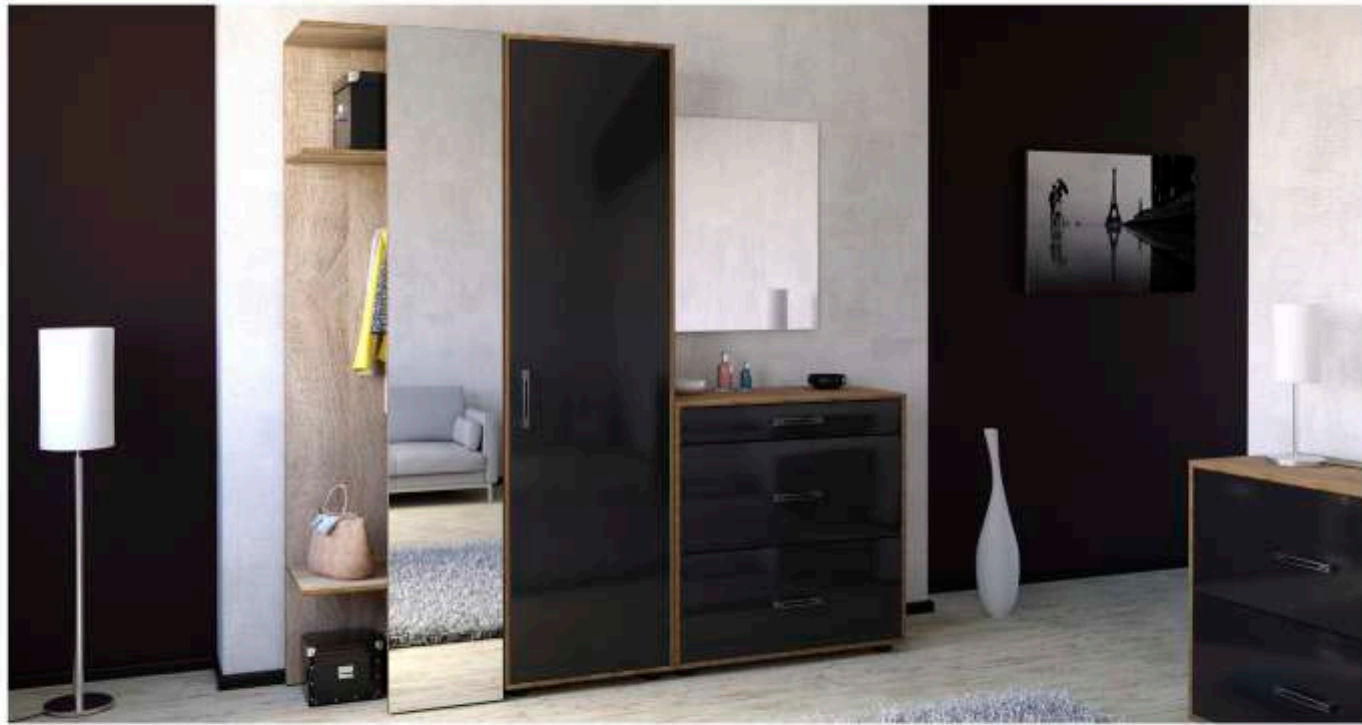

Фасад: UV-лак «Крем» и «Дуб тортона»  
Каркас: Дуб шамони темный

Шкаф (320) навесной 1446x420

11 **Лофт**  
Модули гостиная

Еще больше выбора цвета на стр 66

Панель настенная полка ЛДСП22 300x1200

Тумба (420) 1 ящик 380x1200