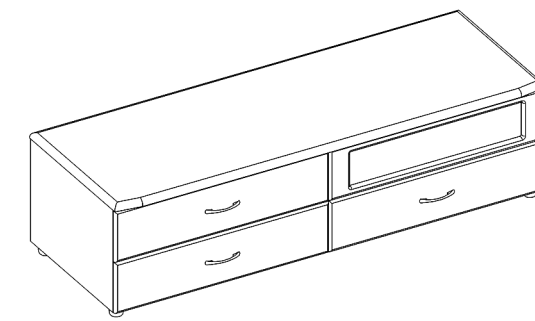

Шкаф (420) 1 дверь  
витрина 2040x420

34 **Амелия**  
Гостиная

**Амелия**  
Модули гостиная 35

Фасад: МДФ в пленке ПВХ «Белый глянец»  
Каркас: «Дуб шамони темный»

Еще больше модулей на странице 74

Панель настенная полка ЛДСП22 500x1680