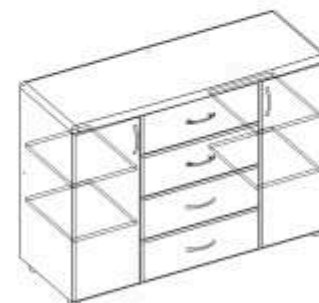

Комод (420) 2 двери
4 ящика 860x1200