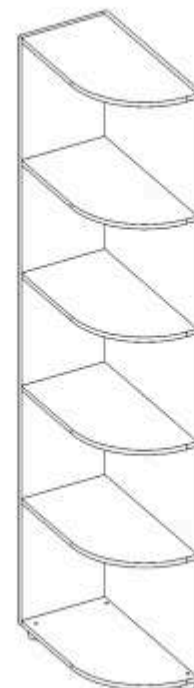

Стеллаж (560) торцевой
R 2240x300