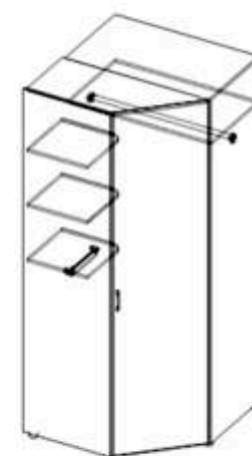

Шкаф (420) 2дв  
840x440x2040  
840x440x2240

Шкаф (420) 2дв  
со стеклом  
840x440x2040  
840x440x2240

Шкаф (560) комбинированный 4 дв. 2 ящ.  
1960x580x2040  
1960x580x2240

Шкаф (560) Торцевой ЛЕВ/ПР  
420x580x2040  
420x580x2240