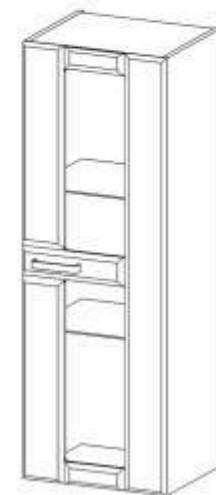

шкаф навесной 420x1200 стекло