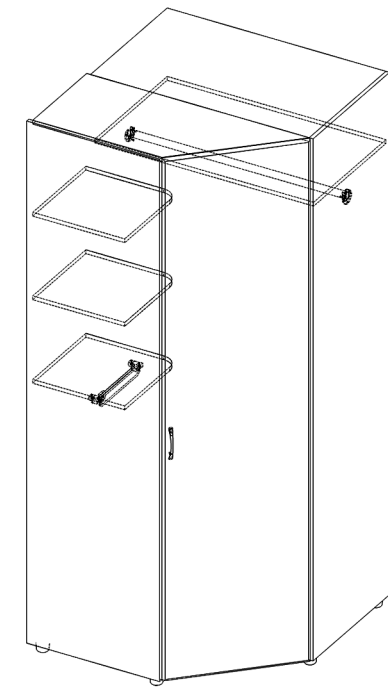

Шкаф угловой (560x420) трап
2240x830x970

56 Гретта
Прихожая

Гретта
Модули прихожая 57

Фасад: МДФ в пленке ПВХ «Тик»
Каркас: «Гварнери»

Еще больше модулей на странице 74