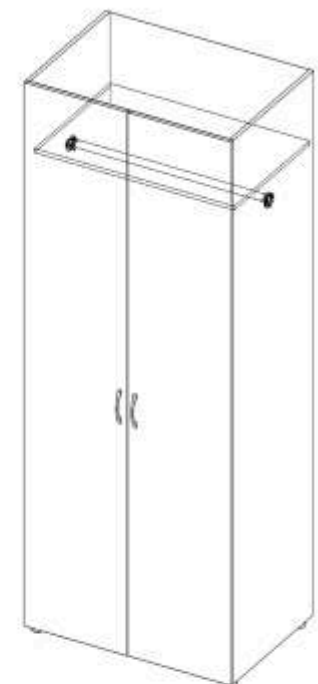

Зеркало стола 650x820

Стол туалетный (320) 2 двери  
1 ящик 760x980

Тумба (420) 2 ящика 460x560

Шкаф (560) ДО 2 двери 2240x840

Шкаф (560) 1 дверь 2240x420

Стеллаж (420) 2 ящика 2240x560

**18** Александрия  
Детская