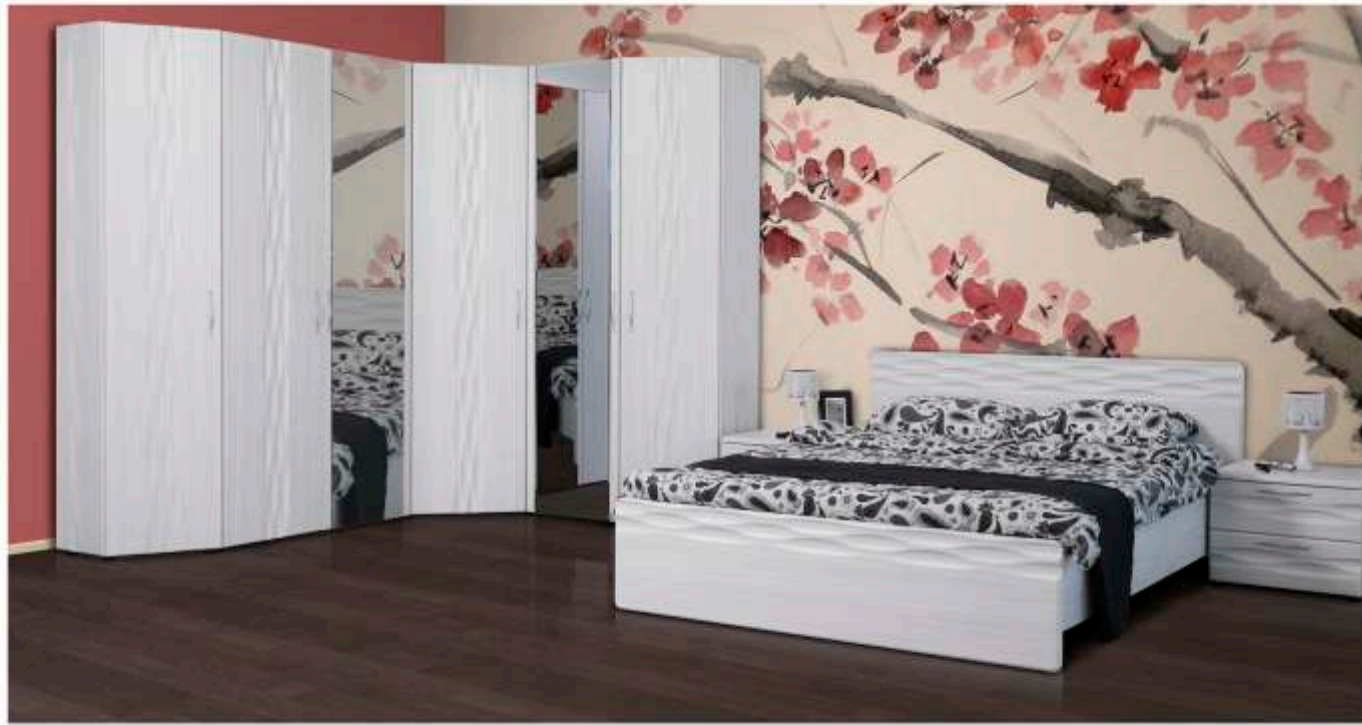

12 **Лофт**  
Прихожая

Вешалка (420)2040x560

Шкаф (420) 1дв 2040x560

**Лофт**  
Модули прихожая 13

Фасад: UV-лак «Черный»  
Каркас «Сонома»

Еще больше выбора цвета на стр 66

Тумба (420) 1 ящ. 2 обувницы 860x820