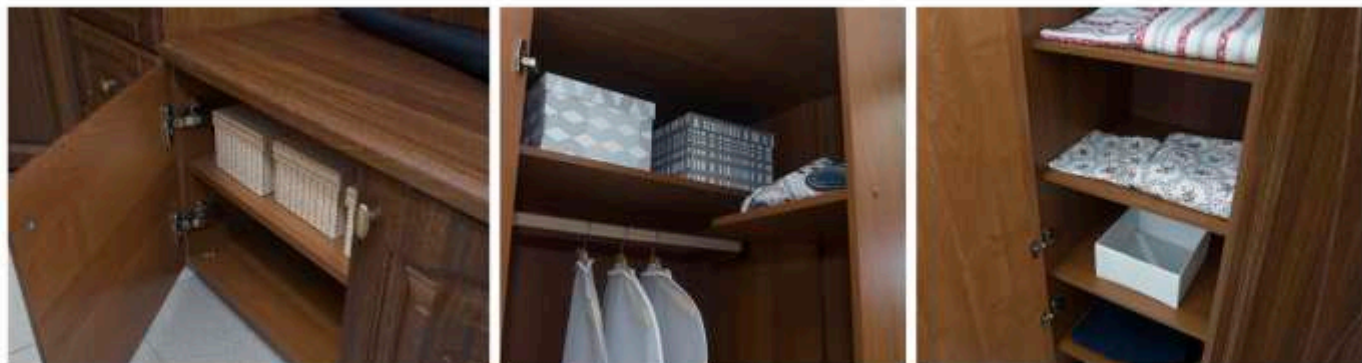

56 Гретта
Прихожая

Гретта
Модули прихожая 57

Фасад: МДФ в пленке ПВХ «Тик»
Каркас: «Гварнери»

Еще больше модулей на странице 74