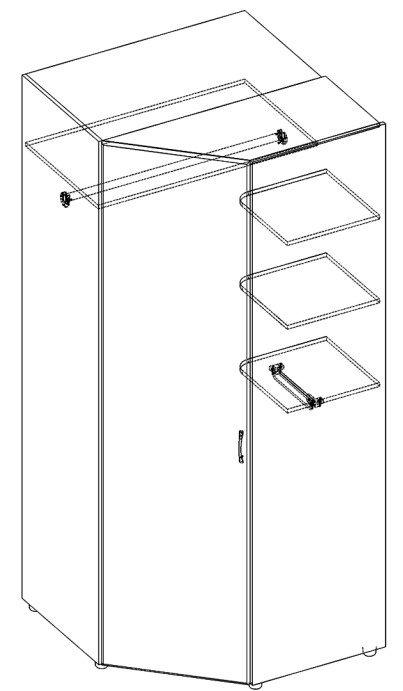

Шкаф угловой (560x560)
трап 2240x970x970

14 **Бриз**
Спальня

Бриз
Модули спальня 15

Фасад: МДФ в пленке ПВХ «Сандал белый»
Каркас: «Выбеленное дерево»

Еще больше модулей на странице 74