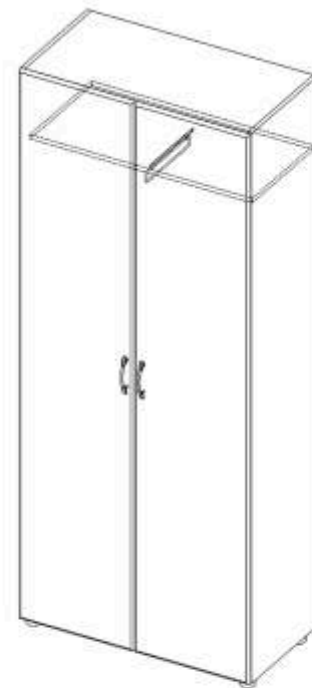

Шкаф (420) ДО 2 двери  
2040x840

Панель МДФ настенная  
с зеркалом 1860x560

Панель МДФ настенная  
с вешалками 1580x560

28

Прованс

Прихожая

Прованс

Модули прихожая