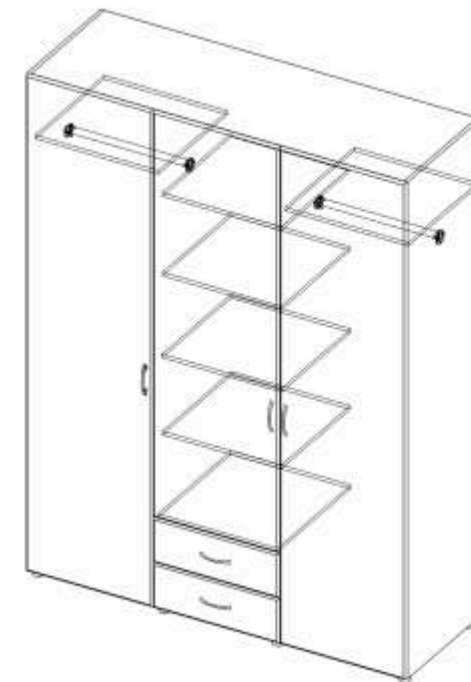

Шкаф (420) 4 двери 1160x1120

Шкаф (560) комбинированный 3 двери
2 ящика 2240x1680

Натали

Модули спальня

55

Фасад: МДФ в пленке ПВХ «Сандал белый»
Каркас: «Выбеленное дерево»

Еще больше модулей на странице 74