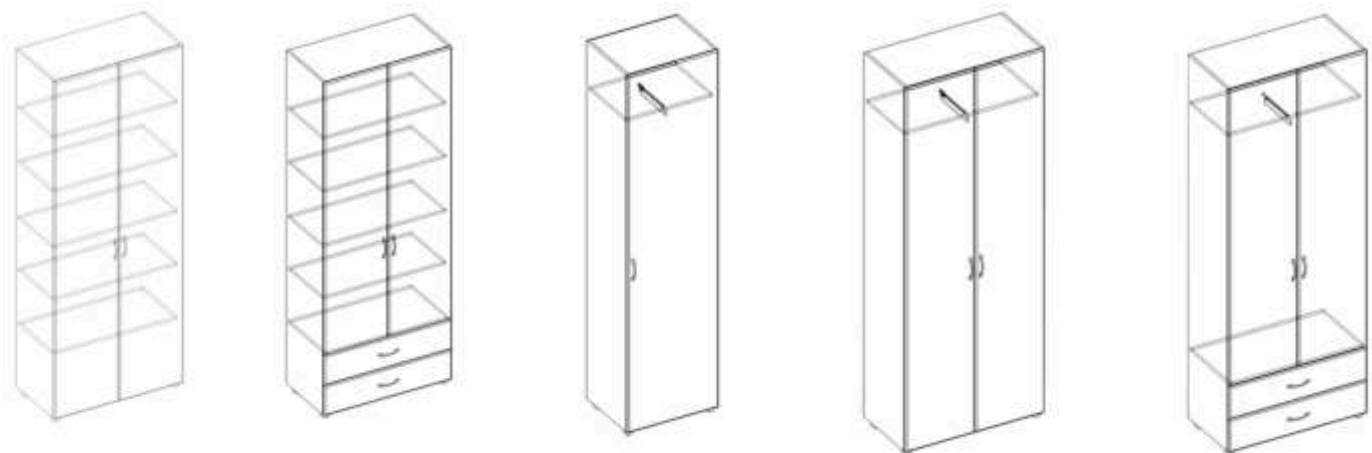

78 **Материалы**
Все модули

Шкаф (560) 2дв
840x580x2040
840x580x2240

Шкаф (560) 2дв
2 ящика
840x560x2040
840x560x2240

Шкаф (560) ДО 1дв
420x580x2040 560x580x2040
420x580x2240 560x580x2240
1120x580x2040 1120x580x2240

Шкаф (560) ДО 2 дв
2 ящика
840x580x2040
840x580x2240

Шкаф (420) 1дв полуинтрена
420x440x2040 420x440x2240
560x440x2040 560x440x2240