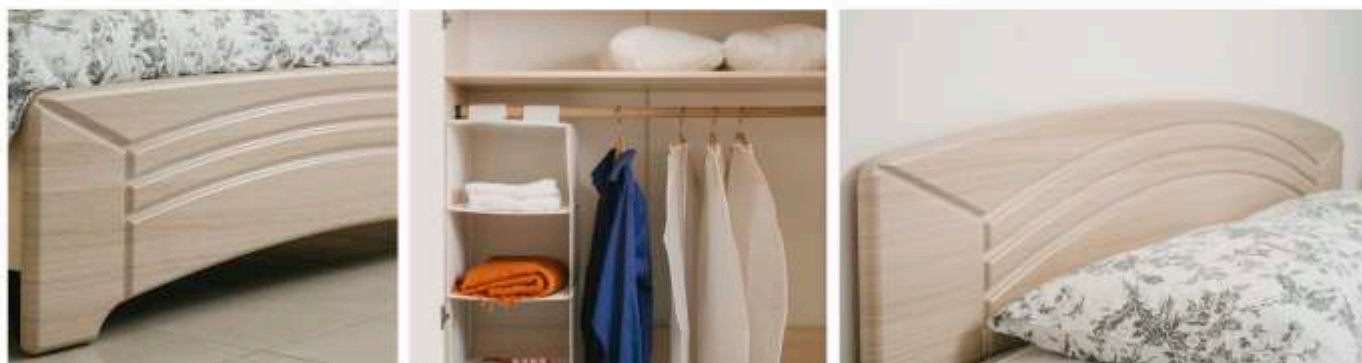

46

Дианна

Спальня

Диана

Модули спальня

47

Фасад: МДФ в пленке ПВХ «Дуб солнечный»
Каркас: «Дуб шамони светлый»

Еще больше модулей на странице 74