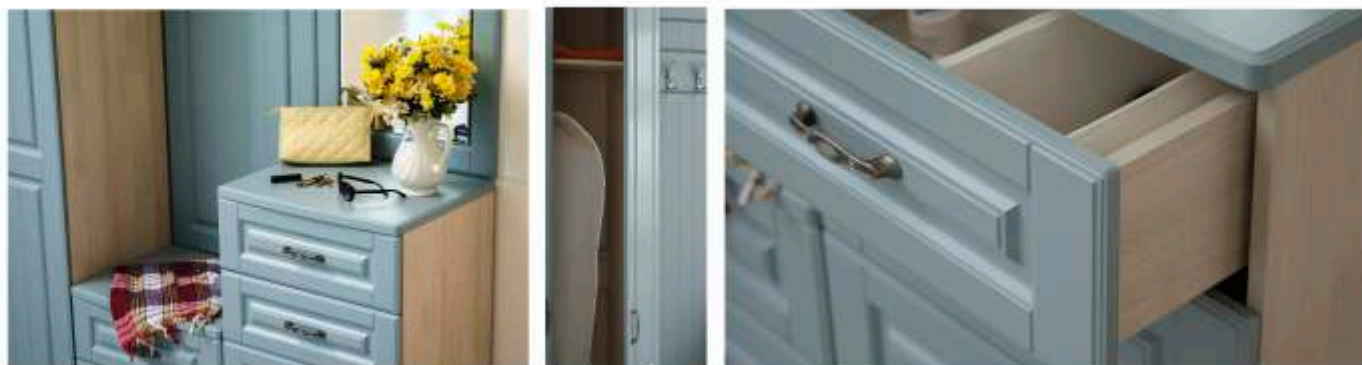

Тумба (420) 2 ящика 460x560