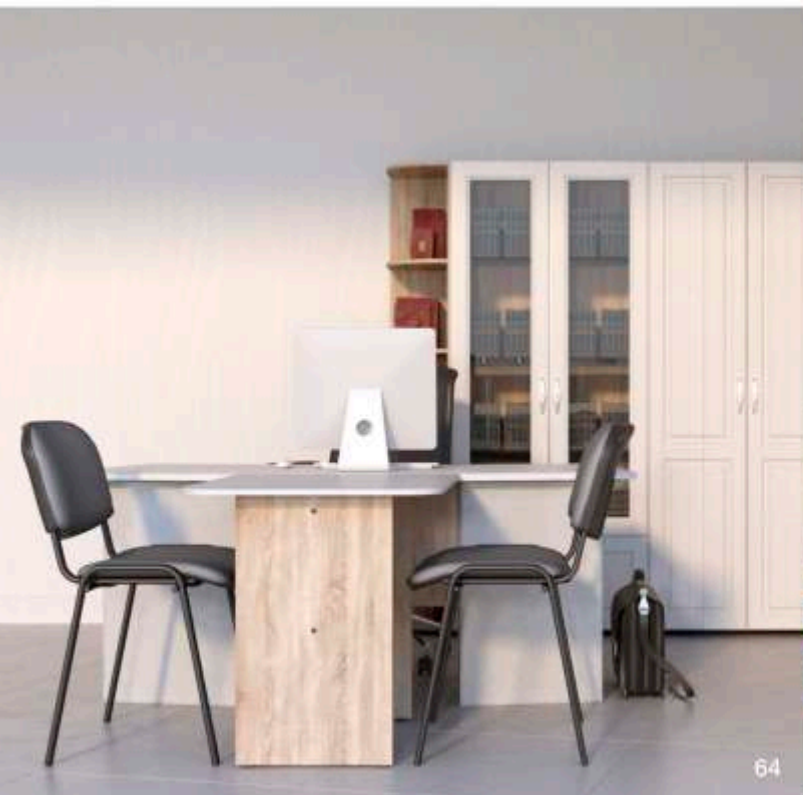

Содержание:

Ретро 6	Лаура 38	Материалы:
Бета 8	Диана 44	Пленка ПВХ 66
Лофт 10	Марго 48	Фысады 68
Бриз 14	Юлия 52	Модули Бета 73
Александрия 16	Натали 54	Все модули 74
Прованс 24	Гретта 56	
Амелия 32	Марго Офис 60	
	Прованс Офис 64	

О компании

Мебелькомплект

5