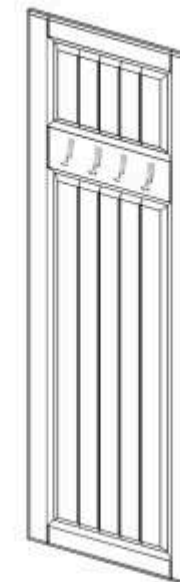

Панель МДФ настенная
с вешалками 1580x560

28

Прованс

Прихожая

Прованс

Модули прихожая

29

Фасад: МДФ в пленке ПВХ «Тополь скай»
Каркас: «Дуб шамони светлый»

Еще больше модулей на странице 74