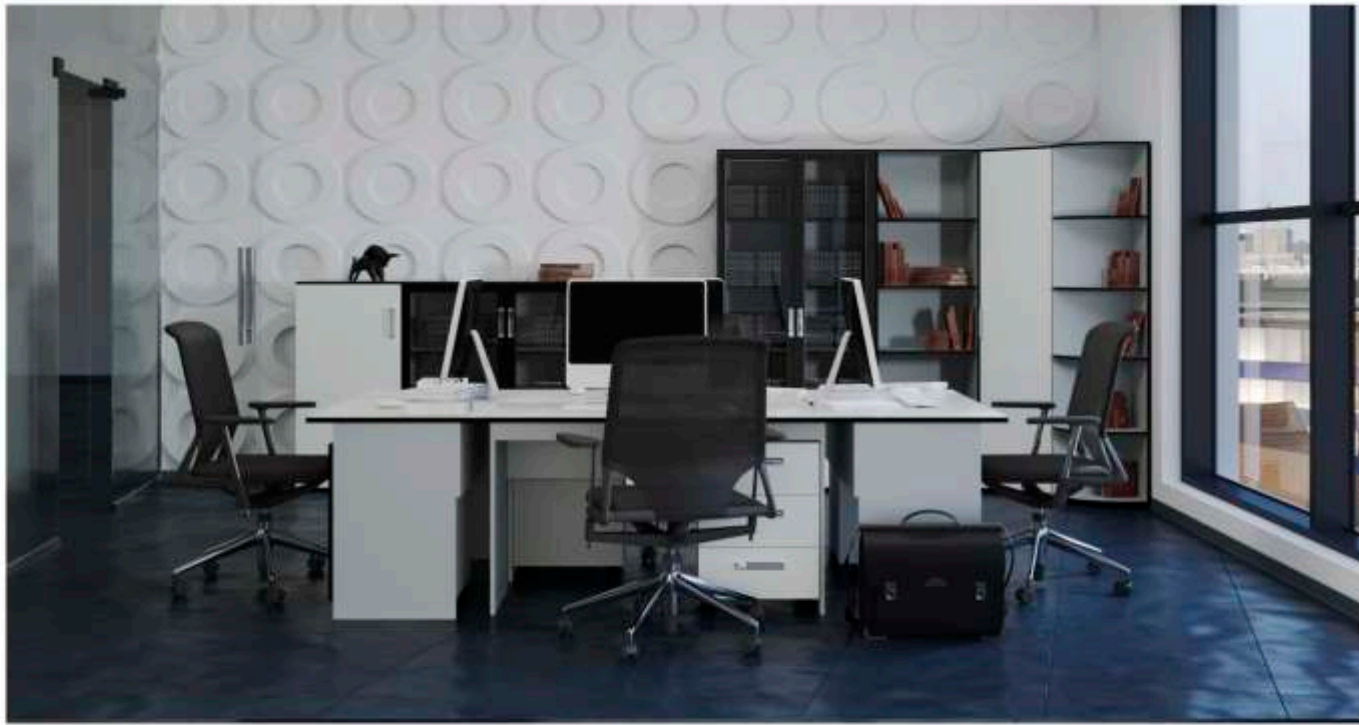

Фасад: ЛДСП «Сонома»  
Каркас: «Сонома»

**Марго**  
Модули офисная мебель

**61**

Еще больше модулей на странице 74

Стол письменный (420) без тумбы 1200x600.

Шкаф угловой (420x420)  
комб трап 2240x732x732

Шкаф (420) 2дв витрина  
2дв глух 2240x840