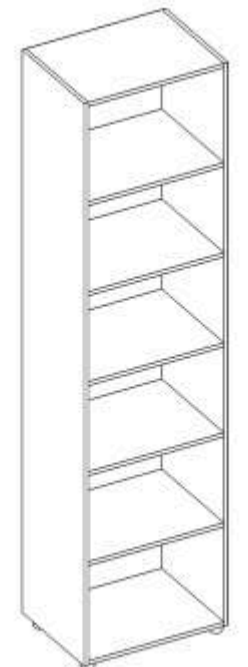

Стеллаж (420) 2240x560

62

Марго

Офисная мебель

63

Марго

Модули офисная мебель

Фасад: ЛДСП «Серый»
Каркас: «Серый»

Еще больше модулей на странице 74