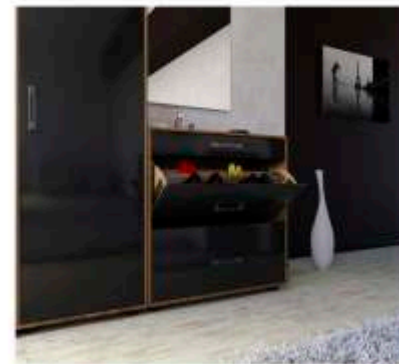

12 **Лофт**  
Прихожая

Вешалка (420)2040x560

Шкаф (420) 1дв 2040x560

**Лофт**  
Модули прихожая 13

Фасад: UV-лак «Черный»  
Каркас «Сонома»

Еще больше выбора цвета на стр 66

Тумба (420) 1 ящ. 2 обувницы 860x820