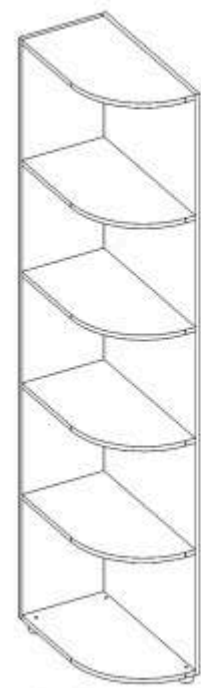

Фасад: ЛДСП «Серый»  
Каркас: «Серый»

Еще больше модулей на странице 74

Шкаф (420) 1 дверь  
витрина 1240x560

Шкаф (420) 1 дверь  
1240x560

Стол письменный (420)  
3 ящика 1200

Шкаф (420) 1 дверь  
1240x560

Стеллаж (560) торцевой  
R 2240x300

Шкаф (420) 2 двери витрина  
2 двери глухие 2240x840

Шкаф (420) ДО 2 двери  
2240x840

64

Прованс

Офисная мебель

Прованс

Модули офисная мебель