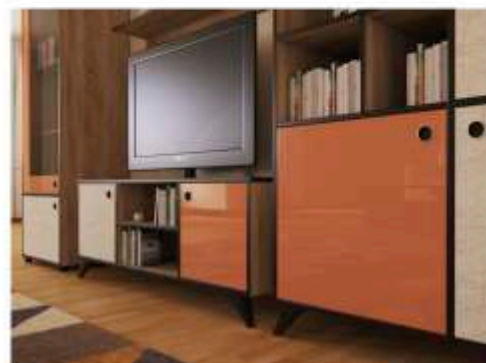

6 Ретро
Гостиная

Ретро
Модули гостиная **7**

Фасад: UV-лак «Лосось» и ЛДСП «Твиggi»
Каркас: ЛДСП «Сонома»