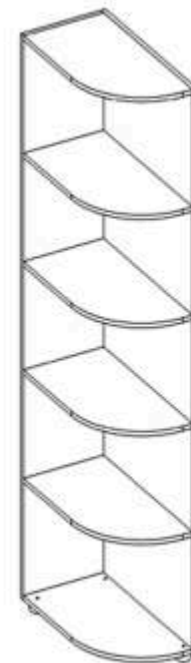

Стеллаж (560)
торцевой
R 2240x300