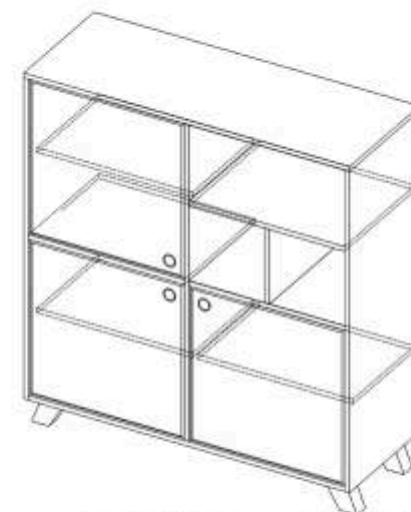

**И самое главное, это высокий спрос на нашу продукцию вот уже 21 год!**

Шкаф (420) 3 двери 1120x1120

Шкаф (420) 1 дверь витрина 1 дверь глухая 2040x560

**6** Ретро  
Гостиная

Ретро  
Модули гостиная **7**