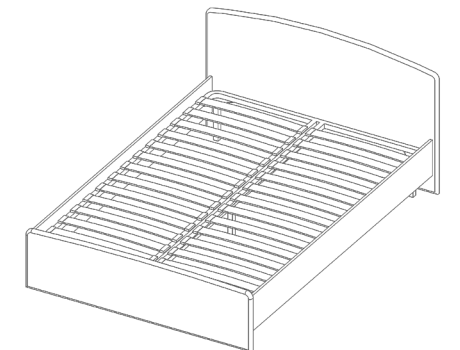

Кровать 1700x2075
(спальное место 1600x2000)