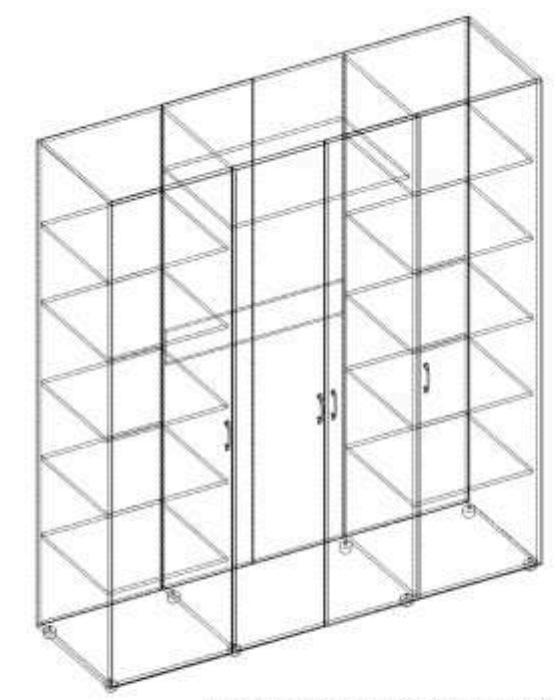

Шкаф (560) 2 двери  
2240x840

Шкаф (560) торцевой  
2240x420 Л/ПР

Шкаф (560) 1 дверь  
2240x560

Шкаф угловой (560x560)  
трап 2240x970x970

14 **Бриз**  
Спальня

**Бриз**  
Модули спальня 15

Фасад: МДФ в пленке ПВХ «Сандал белый»  
Каркас: «Выбеленное дерево»

Еще больше модулей на странице 74

Тумба (420) 2 ящика 460x560

Кровать 1700x2075  
(спальное место 1600x2000)

**16** **Александрия**  
Спальня

Кровать с бельевым ящиком 1700x2075 мм.  
(спальное место 1600x2000 мм.)