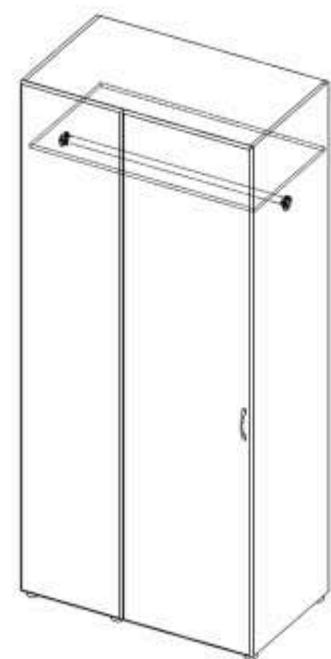

Шкаф угловой (560x420)
прямой 2240x1000 левый