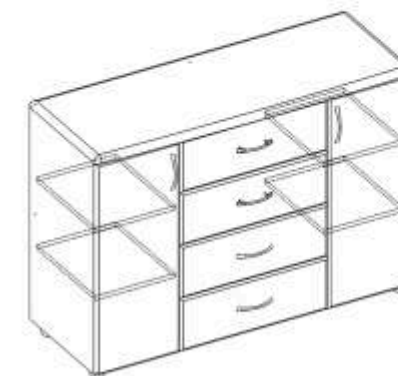

Комод (420) 2 дв. 4 ящика 860x1200