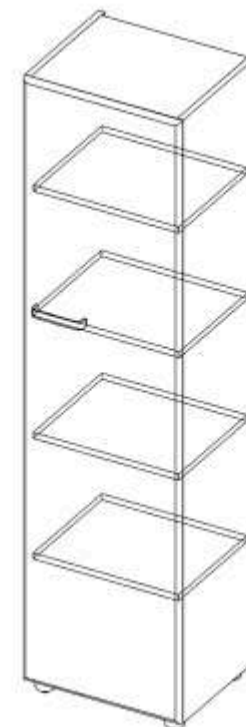

Фасад: UV-лак «Лосось» и ЛДСП «Твиggi»  
Каркас: ЛДСП «Сонома»

Тумба TV (420) 2 двери ниша 460x1260

**8** Бета  
Гостиная

шкаф навесной 420x1200 стекло

шкаф 420x1630 Л/П стекло

шкаф 420x1630 Л/П

**Бета**  
Модули гостиная