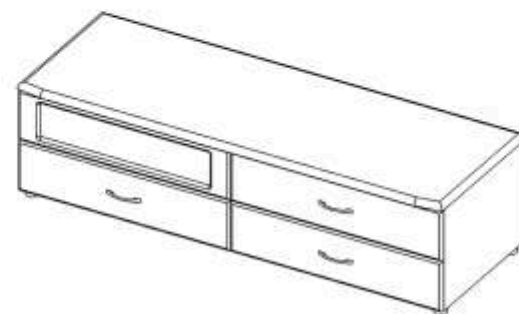

Тумба TV 1680 ниша