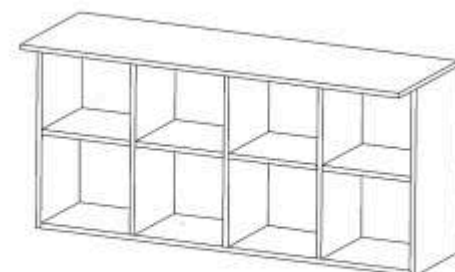

Стеллаж навесной