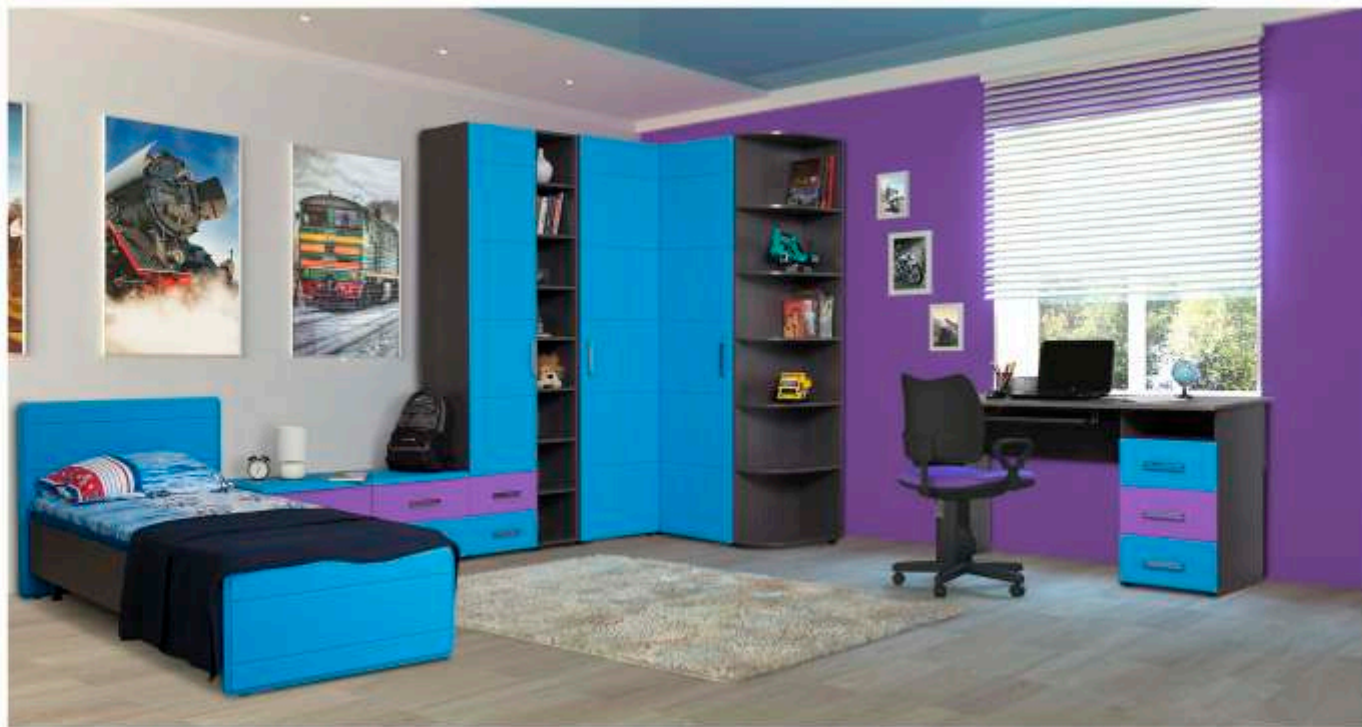

Шкаф угловой (560x420)
прямой 2240x1000 левый