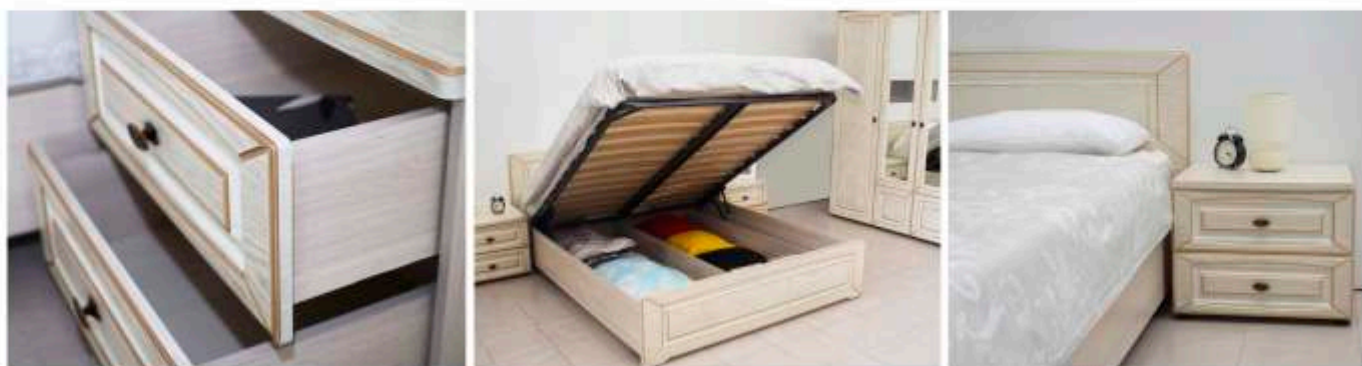

Зеркало стола 650x820