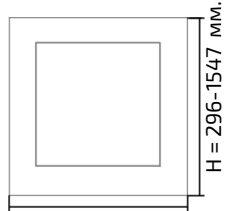

Рамочные фасады покрываются эмалью по лицевой стороне, внутренняя сторона белого цвета за исключением штапика для крепления стекла – красится в цвет лицевой стороны.

Срок изготовления 21 день.

L=146-596 мм.

Фасад глухой

L=296-596 мм.

Фасад рамочный
РБК

L=296-996 мм.

Фасад антресольный
глухой и рамка РБК

Фасад ящика

Фасад ящика

L=146, 196 мм.