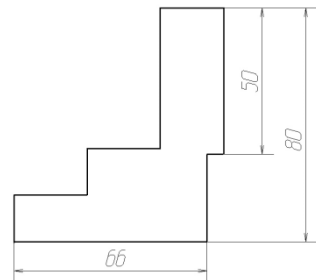

Багет универсальный
Jess

ВНИМАНИЕ! Не изготавливаются следующие типы фасадов:

- фигурный;
- радиусный;