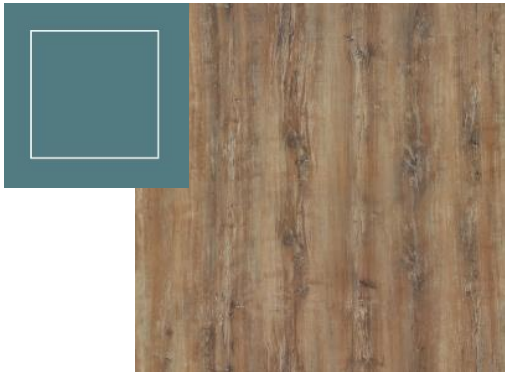

Jess дополнила нашу коллекцию кухонь с фасадами в эмали. Она проработана до мелочей. В Jess есть свой шарм и для кого-то она станет кухней мечты.

Jess будет интересна как для ценителей классики, так и для ценителей современных тенденций в области дизайна. Она впишется в интерьеры от неоклассики до лофта.

Багет Jess повторяет прямые линии фасадов придавая классический вид образу кухни.

Говоря о Jess как модели мебели для кухни которая впишется в различные интерьеры, мы имеем ввиду возможность комбинации фасадов Jess с фасадами из других коллекций и с различными типами поверхностей, как например выполненные проекты.