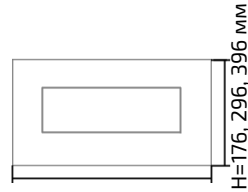

Фасад глухой

L=296-596 мм.

Фасад рамочный
РБК

L=296-996 мм.

Фасад антресольный
глухой и рамка РБК

Фасад ящика

Фасад ящика

L=146, 196 мм.