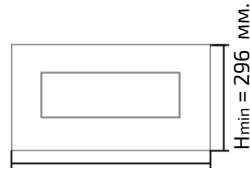

Рамочные фасады покрываются эмалью по лицевой стороне, внутренняя сторона белого цвета за исключением штапика для крепления стекла – красится в цвет лицевой стороны.

Срок изготовления 21 день.

L=146-596 мм.

Фасад глухой

L=296-596 мм.

Фасад рамочный
РБК

L=296-996 мм.

Фасад антресольный
глухой и рамка РБК

Фасад ящика

Фасад ящика

L=146, 196 мм.