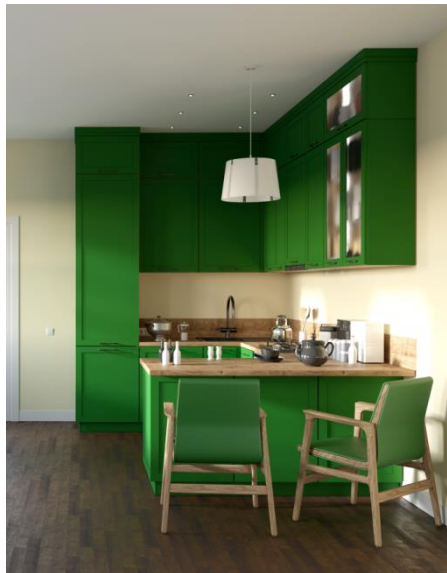

МЕБЕЛЬ КОМПЛЕКТ
мебельная фабрика

JESS
NEW MODEL

Jess

Jess - Современная классика. Отсутствие изогнутых форм и присутствие багета делает ее привлекательной и современной.

В фасадах Jess прослеживается дизайн американского стиля который характеризуется большими пространствами, большим количеством шкафов и мест для хранения. Вдохновленные голливудскими фильмами многие мечтали о такой кухне.

Jess дополнила нашу коллекцию кухонь с фасадами в эмали. Она проработана до мелочей. В Jess есть свой шарм и для кого-то она станет кухней мечты.

Jess будет интересна как для ценителей классики, так и для ценителей современных тенденций в области дизайна. Она впишется в интерьеры от неоклассики до лофта.

Стекла в фасадах Jess утапливаются и крепятся специальными штапиками которые выкрашиваются в цвет лицевой поверхности. В ближайшее время появится возможность двустороннего покрытия эмалью фасада Jess.

Багет Jess повторяет прямые линии фасадов придавая классический вид образу кухни.

Говоря о Jess как модели мебели для кухни которая впишется в различные интерьеры, мы имеем ввиду возможность комбинации фасадов Jess с фасадами из других коллекций и с различными типами поверхностей, как например выполненные проекты.