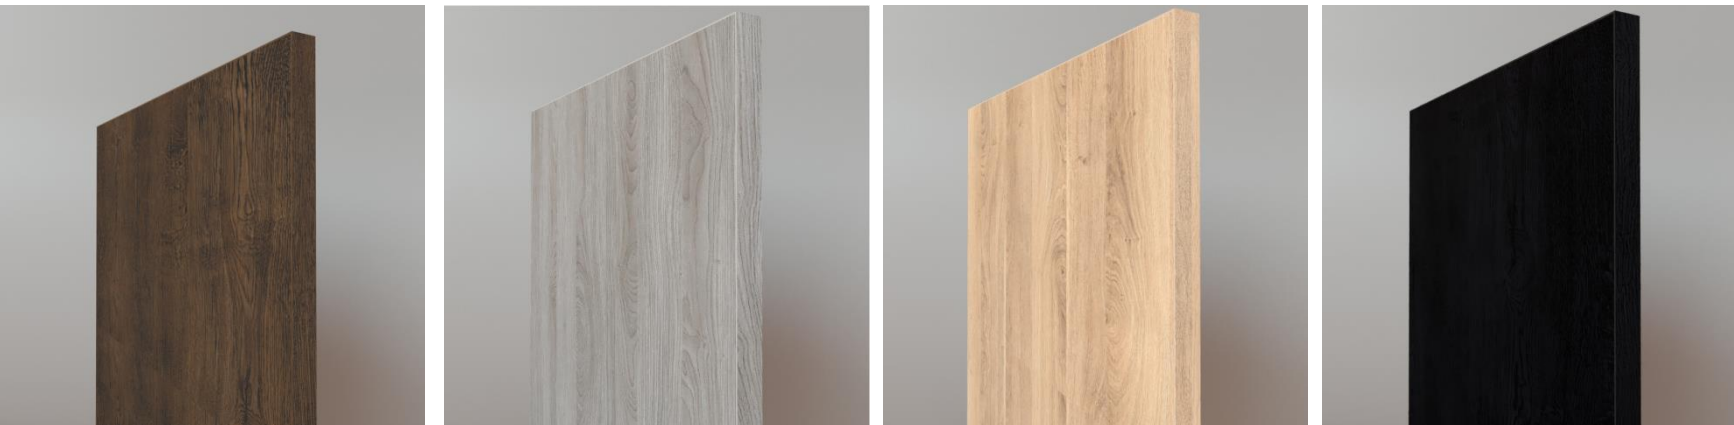

Состаренная медь

Состаренная бронза

Состаренное золото

Состаренная платина

Состаренный алюминий

Cleo WOOD:

Основа: ламинированная ДСП толщиной 18 мм. покрыт матовым лаком.

Дуб темно-
коричневый