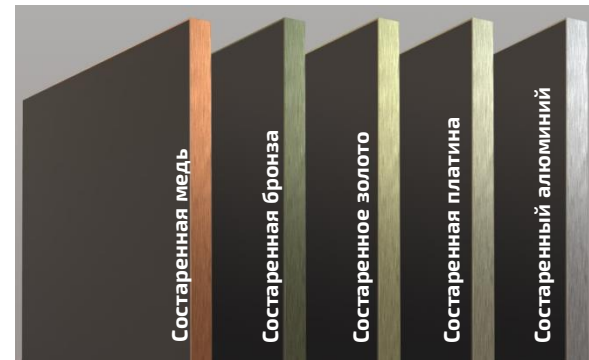

Состаренная бронза

Состаренная платина

Состаренная медь

Состаренное золото

Состаренный алюминий

СКОРО!

Дуб беленый

CLD

Cleo MATT:

Основа: ламинированный МДФ толщиной 18 мм. покрыт матовым лаком.

Альпийский
белый

Графит
черный

Кашемир
серый

Пыльный
серый

Черный

Дизайн кромка для Cleo MATT:

Состаренная медь

Состаренная бронза

Состаренное золото

Состаренная платина

Состаренный алюминий

Cleo WOOD:

Основа: ламинированная ДСП толщиной 18 мм. покрыт матовым лаком.

Дуб темно-
коричневый