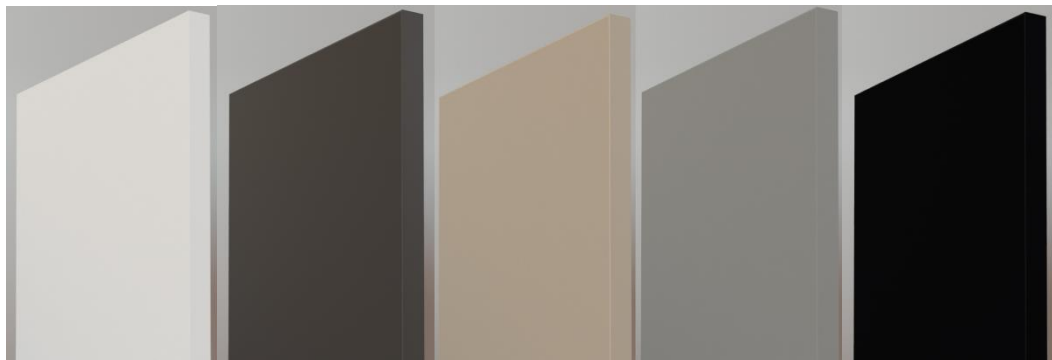

Cleo MATT:

Основа: ламинированный МДФ толщиной 18 мм. покрыт матовым лаком.

Альпийский
белый

Графит
черный

Кашемир
серый

Пыльный
серый

Черный