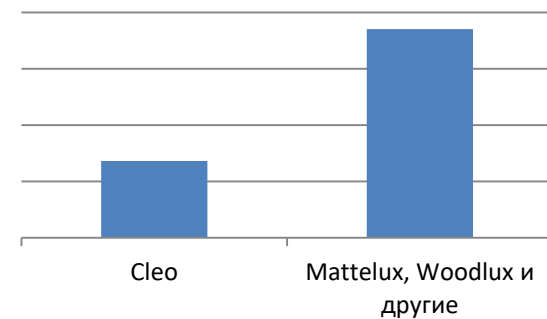

Конкурентное преимущество

- стоимость, даже с дизайн-кромкой, значительно ниже.
- срок изготовления 10 дней;