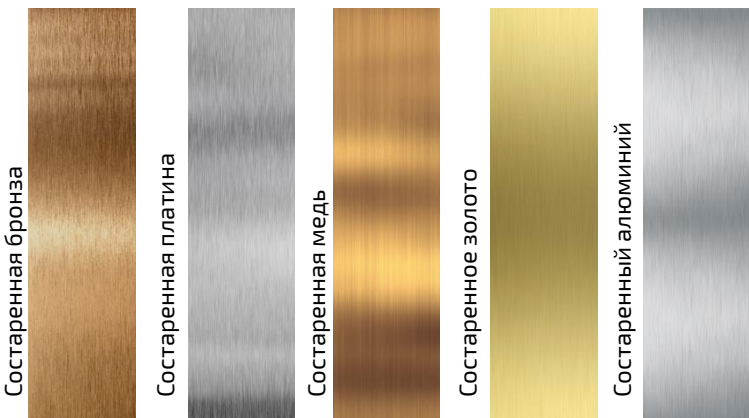

Обратная сторона в цвет лицевой стороны

Устойчивы к появлению микроцарапин

Легкость в уходе

Cleo WOOD - полная синхронизация пор с натуральным материалом

Cleo – современные тенденции в области дизайна, а именно возможность использования дизайн-кромки:

Состаренная бронза

Состаренная платина

Состаренная медь

Состаренное золото

Состаренный алюминий

СКОРО!

Дуб беленый

CLD

Cleo MATT:

Основа: ламинированный МДФ толщиной 18 мм. покрыт матовым лаком.

Альпийский
белый

Графит
черный

Кашемир
серый

Пыльный
серый

Черный

Дизайн кромка для Cleo MATT: