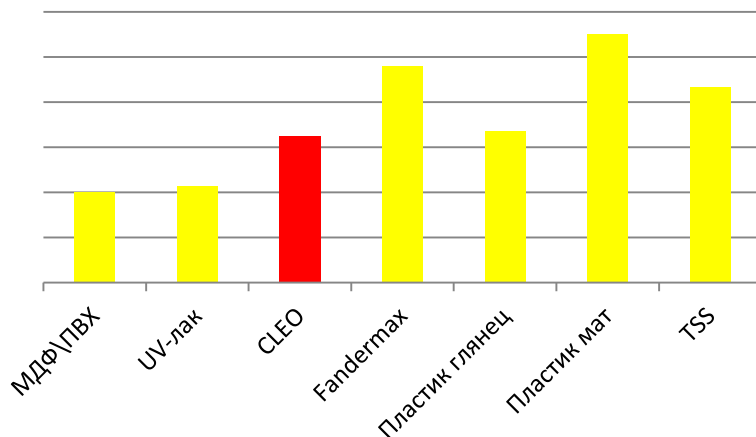

Для кого

Успешные.

Семейные.

Следящие за тенденциями в области дизайна.

Ниша в модельном ряде МК

Cleo, в модельном ряде мебельной фабрики, сопоставима со стоимостью фасадов МДФ в пластике 1 ценовой категории.