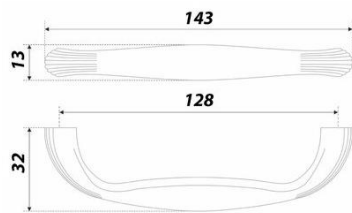

Ручка-скоба Magica RS198.baz.4_128 H