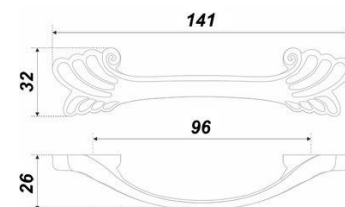

Ручка-скоба Edda RS289BL.4_160 H

Ручка-скоба Noel RS284TFL4_128 H

Ручка-скоба Magica RS198.baz.4_128 H

Ручка-скоба Ursula RS433BL.4_96 черный матовый H

Ручки-скобы

Ручка-скоба Toledo R822Z.128BLQ Черный матовый А

Ручка-скоба Toledo R822Z.128NNQ Никель А

Ручка-скоба Capella RS312BAZ.4_128 H

Ручка-скоба M8062.128.MSN Сталь шлифованная М

Ручка-скоба Золото шлифованное M8063.128.BB М

Ручка-скоба Madonna RS502W/S.1/96 21282/big H

Ручки-профиль

Ручка-профиль накладная L195 N.RN.MR.160.9005 М

МЕБЕЛЬКОМПЛЕКТ
мебельная фабрика