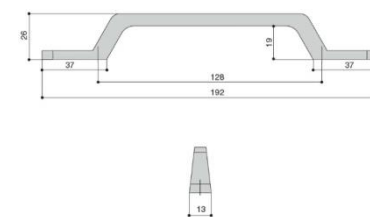

Ручка-релинг R-3020-128 черный матовый H

Ручка-релинг R-3020-96 черный матовый H

Ручка-скоба Eureka 1465 м.р.160мм Titanium grey A

Ручка-скоба M2741.128.MSN сталь шлифованная M

Ручка-скоба Графит M2759.128.MBN M