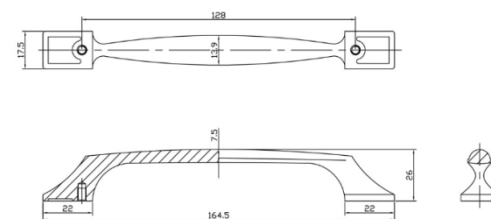

Ручка-скоба Edda RS289BL.4_160 H

Ручка-скоба Noel RS284TFL4_128 H

Ручка-скоба Magica RS198.baz.4_128 H

Ручка-скоба Ursula RS433BL.4_96 черный матовый H

Ручки-скобы

Ручка-скоба Toledo R822Z.128BLQ Черный матовый А