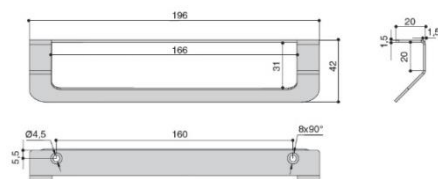

Ручки-профиль