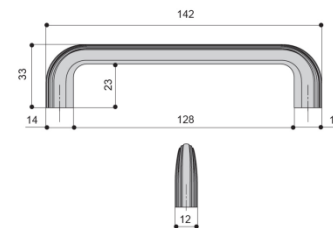

Ручка-скоба Neoline Никель R336Z.128NNZ A