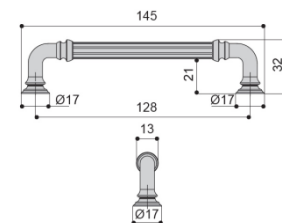

Ручка-скоба Edda RS289BL.4_160 H

Ручка-скоба Noel RS284TFL4_128 H

Ручка-скоба Magica RS198.baz.4_128 H

Ручка-скоба Ursula RS433BL.4_96 черный матовый H

Ручки-скобы

Ручка-скоба Toledo R822Z.128BLQ Черный матовый А

Ручка-скоба Toledo R822Z.128NNQ Никель А

Ручка-скоба Capella RS312BAZ.4_128 H

Ручка-скоба M8062.128.MSN Сталь шлифованная М

Ручка-скоба Золото шлифованное M8063.128.BB М

Ручка-скоба Madonna RS502W/S.1/96 21282/big H