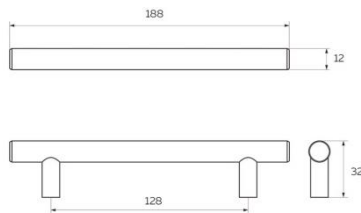

МЕБЕЛЬКОМПЛЕКТ
мебельная фабрика

ЛИЦЕВАЯ ФУРНИТУРА

NEW

Ручки-кнопки

Ручка-кнопка Unica RC400.bl4 H

Ручка-кнопка Olsen RC463BL.3 H

Ручка-кнопка M6092.K.Black M

Ручки-скобы

Ручка-релинг R-3020-128 черный матовый H

Ручка-релинг R-3020-96 черный матовый H

Ручка-скоба Eureka 1465 м.р.160мм Titanium grey A

Ручка-скоба M2741.128.MSN сталь шлифованная M

Ручка-скоба Графит M2759.128.MBN M