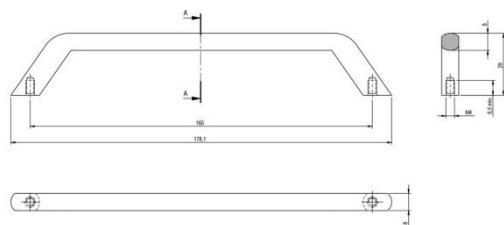

Ручка-релинг R-3020-128 черный матовый H

Ручка-релинг R-3020-96 черный матовый H

Ручка-скоба Eureka 1465 м.р.160мм Titanium grey A

Ручка-скоба M2741.128.MSN сталь шлифованная M

Ручка-скоба Графит M2759.128.MBN M