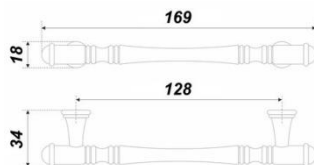

Ручка-скоба Edda RS289BL.4_160 H

Ручка-скоба Noel RS284TFL4_128 H

Ручка-скоба Magica RS198.baz.4_128 H

Ручка-скоба Ursula RS433BL.4_96 черный матовый H

Ручки-скобы

Ручка-скоба Toledo R822Z.128BLQ Черный матовый А

Ручка-скоба Toledo R822Z.128NNQ Никель А

Ручка-скоба Capella RS312BAZ.4_128 H

Ручка-скоба M8062.128.MSN Сталь шлифованная М

Ручка-скоба Золото шлифованное M8063.128.BB М

Ручка-скоба Madonna RS502W/S.1/96 21282/big H