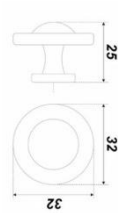

Ручка-кнопка Olsen RC463BL.3 H