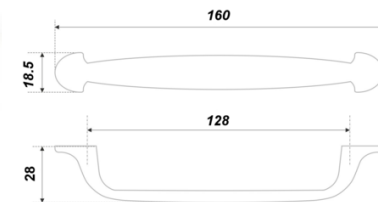

Ручка-скоба M8061.128.MSN Сталь шлифованная М

Ручка-скоба Noel RS284TFL4_128 H