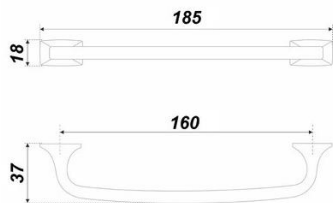

Ручка-скоба KOMPI NA7287 200/865, 128 A

Ручки-скобы

Ручка-скоба Neoline R336Z.128PGZ A

Ручка-скоба Neoline Никель R336Z.128NNZ A

Ручка-скоба NUUK RS297BL.4_160 H

Ручка-скоба M8061.128.MSN Сталь шлифованная М