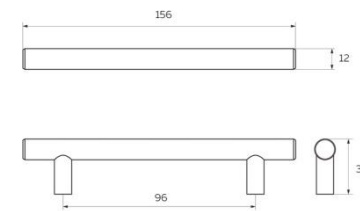

МЕБЕЛЬКОМПЛЕКТ
мебельная фабрика

ЛИЦЕВАЯ ФУРНИТУРА

NEW

Ручки-кнопки

Ручка-кнопка Unica RC400.bl4 H

Ручка-кнопка Olsen RC463BL.3 H

Ручка-кнопка M6092.K.Black M

Ручки-скобы

Ручка-релинг R-3020-128 черный матовый H

Ручка-релинг R-3020-96 черный матовый H

Ручка-скоба Eureka 1465 м.р.160мм Titanium grey A

Ручка-скоба M2741.128.MSN сталь шлифованная M

Ручка-скоба Графит M2759.128.MBN M