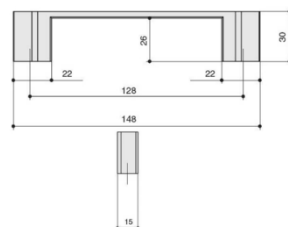

Ручка-скоба Графит M2759.128.MBN M