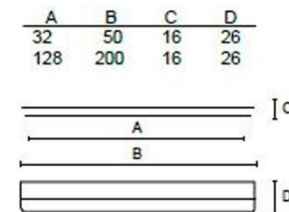

Ручка-релинг R-3020-128 черный матовый H

Ручка-релинг R-3020-96 черный матовый H

Ручка-скоба Eureka 1465 м.р.160мм Titanium grey A

Ручка-скоба M2741.128.MSN сталь шлифованная M

Ручка-скоба Графит M2759.128.MBN M