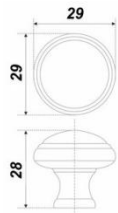

Ручки-кнопки

Ручка-кнопка Unica RC400.bl4 H