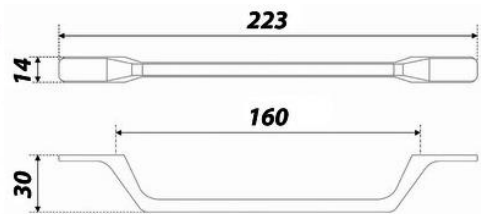

Ручка-скоба Neoline R336Z.128PGZ A