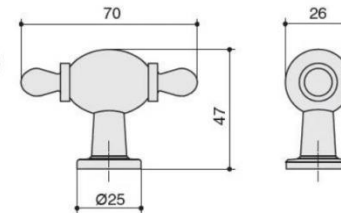

Ручка-кнопка M6092.K.Black M