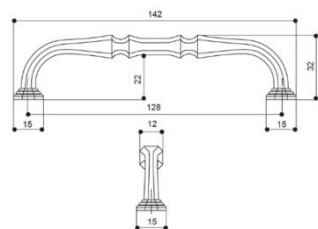

Ручка-скоба Edda RS289BL.4_160 H

Ручка-скоба Noel RS284TFL4_128 H

Ручка-скоба Magica RS198.baz.4_128 H

Ручка-скоба Ursula RS433BL.4_96 черный матовый H

Ручки-скобы

Ручка-скоба Toledo R822Z.128BLQ Черный матовый А

Ручка-скоба Toledo R822Z.128NNQ Никель А

Ручка-скоба Capella RS312BAZ.4_128 H

Ручка-скоба M8062.128.MSN Сталь шлифованная М

Ручка-скоба Золото шлифованное M8063.128.BB М

Ручка-скоба Madonna RS502W/S.1/96 21282/big H