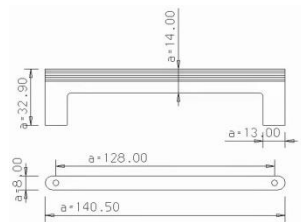

Ручки-скобы