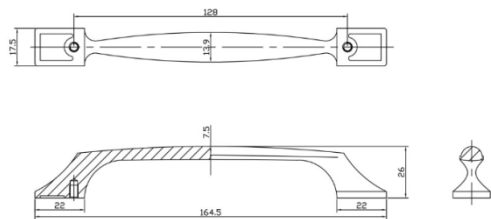

Ручка-скоба Edda RS289BL.4_160 H

Ручка-скоба Noel RS284TFL4_128 H

Ручка-скоба Magica RS198.baz.4_128 H

Ручка-скоба Ursula RS433BL.4_96 черный матовый H

Ручки-скобы

Ручка-скоба Toledo R822Z.128BLQ Черный матовый А