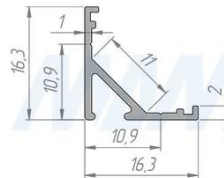

Угловой профиль