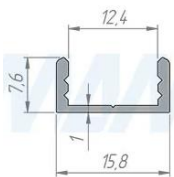

Профили подсветки

Профиль накладной