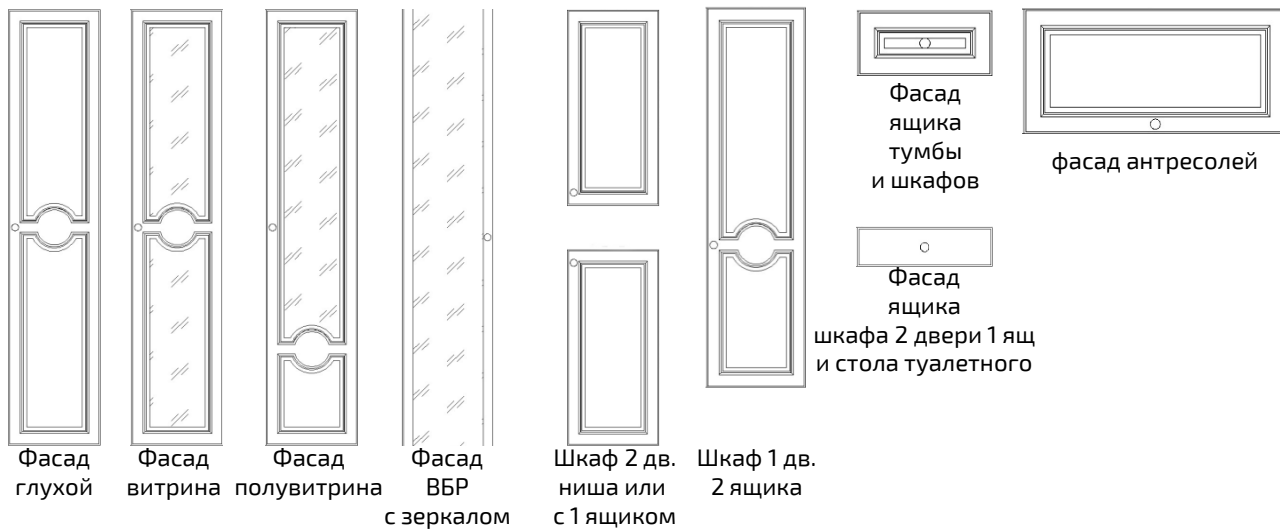

Lora

Фасад: МДФ в пленке ПВХ толщиной 16 мм. может быть как с патиной так и без патины
Срок: Без патины – 10 дней. С патиной – 21 день.

Рекомендуемые сочетания

Пatina

Пленки ПВХ

Ручки