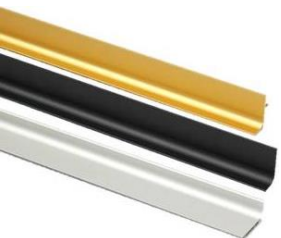

Рекомендуемые сочетания:

Ручки