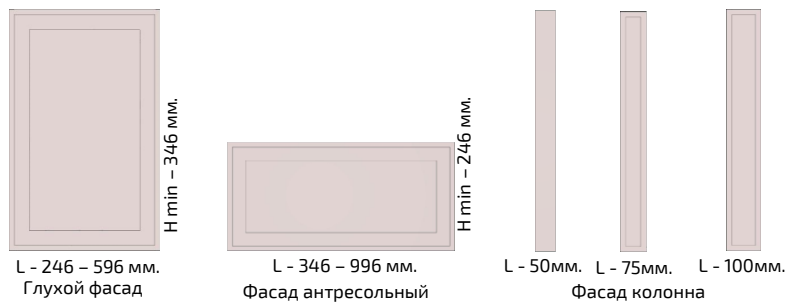

# NEO – срок изготовления 10 дней

**Фасад:** Фасад МДФ в пленке ПВХ матовой. Рисунок – NEO, толщиной 19 мм.

**ВНИМАНИЕ!** Фасады не изготавливаются рамочными, нет залицовок и фасадов со стеклом. NEO доступен к заказу только в матовых пленках ПВХ.