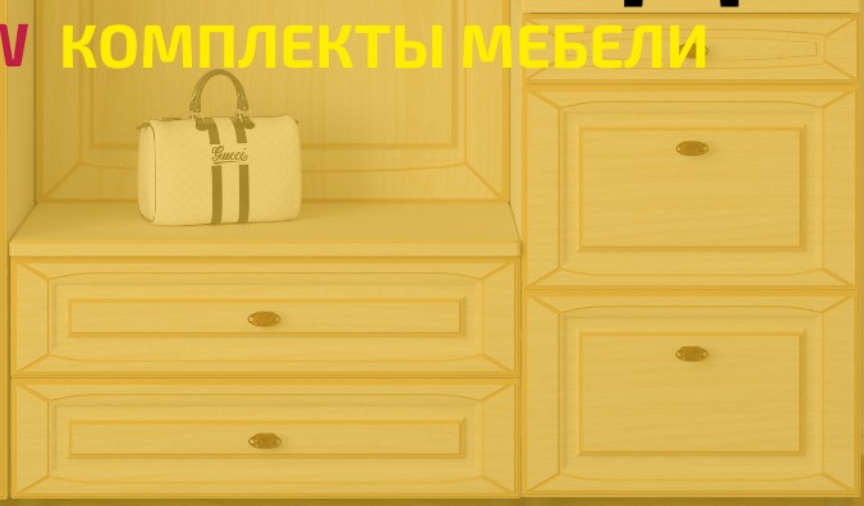

МЕБЕЛЬ КОМПЛЕКТ
мебельная фабрика

АЛЕКСАНДРИЯ

NEW КОМПЛЕКТЫ МЕБЕЛИ

Александрия

В модели мебели «Александрия» прослеживаются эталонные формы классической архитектуры – строгие и плавные линии, симметрия и благородное изящество. Золотая патина, придающая объем фасадам, является признаком достатка.