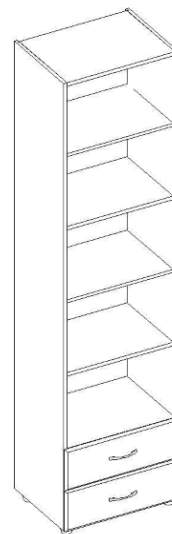

Панель с накладным зеркалом и панель с вешалками выполнены с таким же рисунком, что и рисунок фасада.

Как и любая другая мебель, помимо эстетического внешнего вида, функциональна. В ней есть место для хранения сезонной обуви, место для хранения одежды.

В комплекте мебели для детской мы использовали новые модули для хранения – открытые стеллажи. Они не только вместят множество различных предметов, которые так необходимы, но и визуальное пространство сделают более свободным.

Новинки модулей

Панель-зеркало МДФ:

1380 x 420
1380 x 560
1380 x 840

Панель-вешалка МДФ:

1580 x 420
1380 x 560
1580 x 840

Тумба (420) 1 ящик 2 обувницы
860x560 мм.

Стеллаж (420) 2 ящика
2240x560

Стеллаж навесной (420) H=600x1260