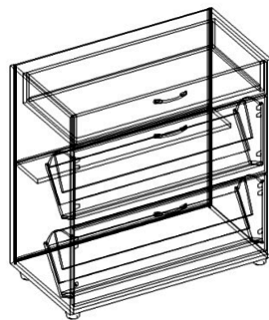

Панель с накладным зеркалом и панель с вешалками выполнены с таким же рисунком, что и рисунок фасада.

Как и любая другая мебель, помимо эстетического внешнего вида, функциональна. В ней есть место для хранения сезонной обуви, место для хранения одежды.

В комплекте мебели для детской мы использовали новые модули для хранения – открытые стеллажи. Они не только вместят множество различных предметов, которые так необходимы, но и визуальное пространство сделают более свободным.

Новинки модулей

Панель-зеркало МДФ:

1380 x 420
1380 x 560
1380 x 840

Панель-вешалка МДФ:

1580 x 420
1380 x 560
1580 x 840

Тумба (420) 1 ящик 2 обувницы
860x560 мм.

Стеллаж (420) 2 ящика
2240x560

Стеллаж навесной (420) H=600x1260