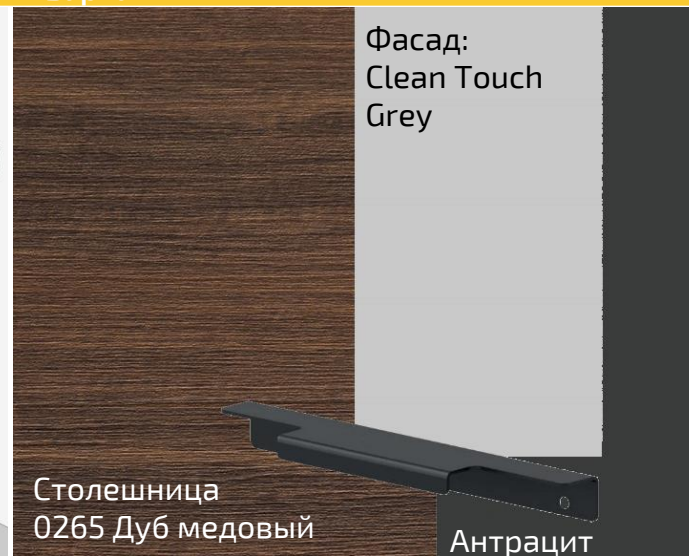

Вариант 1

Фасад:
Clean Touch
Grey

Столешница
0265 Дуб медовый

Антрацит

- Шкафы с механизмом Slide Line.
- Открытые полки Лофт.
- Накладные ручки.

Вариант 2