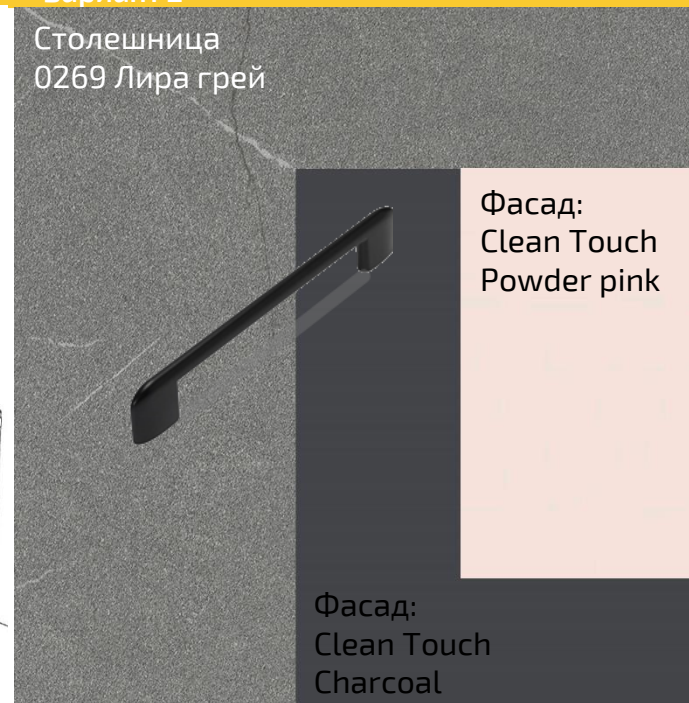

Вариант 1

Фасад:  
Clean Touch  
Grey

Столешница  
0265 Дуб медовый

Антрацит

- Шкафы с механизмом Slide Line.
- Открытые полки Лофт.
- Накладные ручки.

Вариант 2

Столешница  
0269 Лира грей

Фасад:  
Clean Touch  
Powder pink

Фасад:  
Clean Touch  
Charcoal

- Шкаф с механизмом WING LINE.
- Выкатные ящики Atira.
- Ручка-скоба RZ287Z.128 Черная.

Clean Touch

Black Burgundy Charcoal Grey Powder pink Sapphire White

CLEAF

**ВРЕМЕННО  
ОТСУТСТВУЮТ**