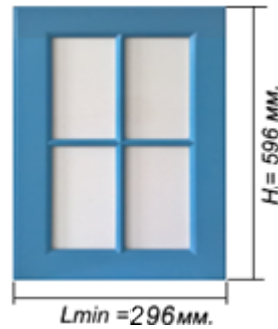

Фасад: МДФ, матовая эмаль.

Рисунок: Даллас.

Цвет: Любой по таблице эмалей RAL, за исключением металлизированных оттенков.

Срок изготовления – 30 календарных дней.

Глухой фасад
и фасад бутылочницы

Фасад с двойным
перекрестием

Фасад с одним
перекрестием

Фасад шкафа антресольного
с двойным перекрестием

с одним перекрестием

Фасад со стеклом
РБК

Декоративные элементы «Даллас»: МДФ, матовая эмаль.

Цвет: Любой по таблице эмалей RAL, за исключением металлизированных оттенков.