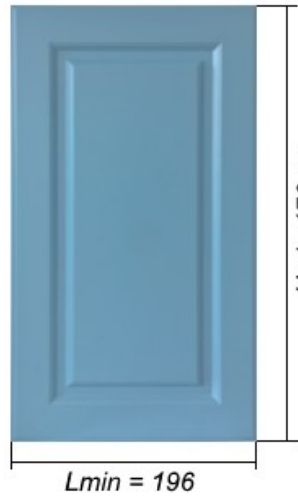

Фасад модели мебели для кухни Dallas выполнен из МДФ окрашенного эмалью и покрытого шелковисто-матовым лаком.

Для неоклассического стиля подойдут спокойные, не кричащие тона эмали.

Строгие, прямые линии рисунка фасада, которые характерны для современного стиля, отлично сочетаются с тонким и изящным перекрестием, которое характерно для классических рисунков, на фасадах со стеклом утопленным в рамку фасада. Данное сочетание олицетворяет неоклассический стиль.

Для кухни Dallas разработаны свои декоративные элементы, которые делают образ кухни завершенным:

- колонна;
- опора колонны;
- багет;
- нижний багет.

Фасад Dallas может быть изготовлен в любом цвете по таблице эмалей RAL, за исключением металлизированных оттенков.

Фасад: МДФ, матовая эмаль.

Рисунок: Даллас.

Цвет: Любой по таблице эмалей RAL, за исключением металлизированных оттенков.

Срок изготовления – 30 календарных дней.

Глухой фасад
и фасад бутылочницы

Фасад с двойным
перекрестием

Фасад с одним
перекрестием

Фасад шкафа антресольного
с двойным перекрестием

с одним перекрестием

Фасад со стеклом
РБК

Декоративные элементы «Даллас»: МДФ, матовая эмаль.

Цвет: Любой по таблице эмалей RAL, за исключением металлизированных оттенков.