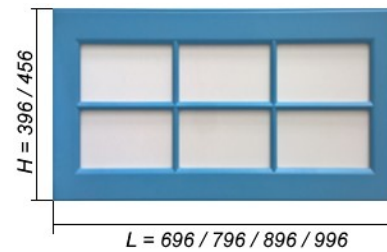

Для кухни Dallas разработаны свои декоративные элементы, которые делают образ кухни завершенным:

- колонна;
- опора колонны;
- багет;
- нижний багет.

Фасад Dallas может быть изготовлен в любом цвете по таблице эмалей RAL, за исключением металлизированных оттенков.

Фасад: МДФ, матовая эмаль.

Рисунок: Даллас.

Цвет: Любой по таблице эмалей RAL, за исключением металлизированных оттенков.

Срок изготовления – 30 календарных дней.

Глухой фасад
и фасад бутылочницы

Фасад с двойным
перекрестием

Фасад с одним
перекрестием

Фасад шкафа антресольного
с двойным перекрестием

с одним перекрестием

Фасад со стеклом
РБК

Декоративные элементы «Даллас»: МДФ, матовая эмаль.

Цвет: Любой по таблице эмалей RAL, за исключением металлизированных оттенков.