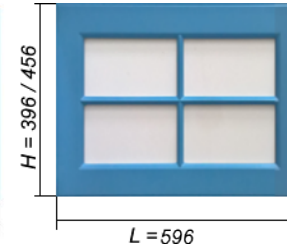

Фасад: МДФ, матовая эмаль.

Рисунок: Даллас.

Цвет: Любой по таблице эмалей RAL, за исключением металлизированных оттенков.

Срок изготовления – 30 календарных дней.

Глухой фасад
и фасад бутылочницы

Фасад с двойным
перекрестием

Фасад с одним
перекрестием

Фасад шкафа антресольного
с двойным перекрестием

с одним перекрестием

Фасад со стеклом
РБК

Декоративные элементы «Даллас»: МДФ, матовая эмаль.

Цвет: Любой по таблице эмалей RAL, за исключением металлизированных оттенков.