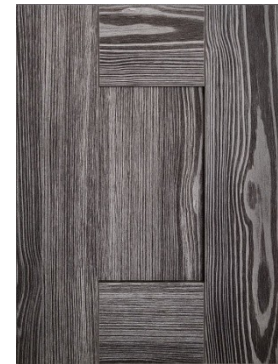

## Новые цвета фасадов, которые выделяют вас и дадут преимущество

Греция

C3096 Bianco

A023 Zante

Лофт

MA06 Venice

C005 Cricket

Привнесите в свою кухню немного Греции - сочетание теплого моря и летнего настроения используя фасады из ТСС.

### Столешница

4585 Дуб скальный

FC-13 Белый мрамор

1111Q Белый

0011 Версаль светлый

1111Q Белый

0199 Версаль серый

4585 Дуб скальный