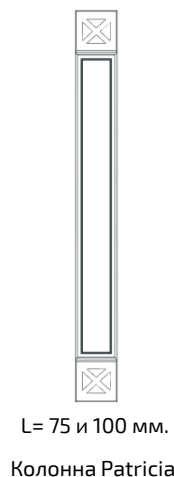

Фасад

Фасад выполнен из МДФ толщиной 16 мм. и покрывается эмалью с патиной. Лак может быть глянцевым или матовым.  
**ВНИМАНИЕ!** Фасад, багет и багет нижний Patricia не изготавливаются радиусным! Срок изготовления – 30 дней.

Фасад глухой

Фасад рамочный

$H = 296 \setminus 356 \setminus 396 \setminus 456 \text{ мм.}$

Рекомендуемые стекла

Минимальные габариты витража «Patricia» – 300x300 мм.

Рекомендуемая ручка

**МЕБЕЛЬКОМПЛЕКТ**  
**мебельная фабрика**