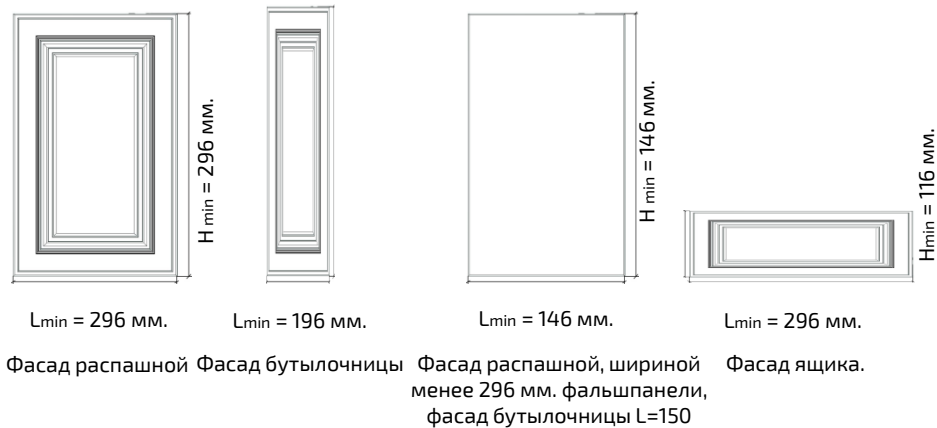

Фасад глухой

Фасад рамочный

$H = 296 \setminus 356 \setminus 396 \setminus 456 \text{ мм.}$

Рекомендуемые стекла

Минимальные габариты витража «Patricia» – 300x300 мм.

Рекомендуемая ручка

**МЕБЕЛЬКОМПЛЕКТ**  
**мебельная фабрика**