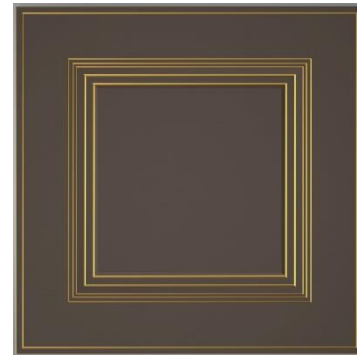

RC 8014/золотая патина