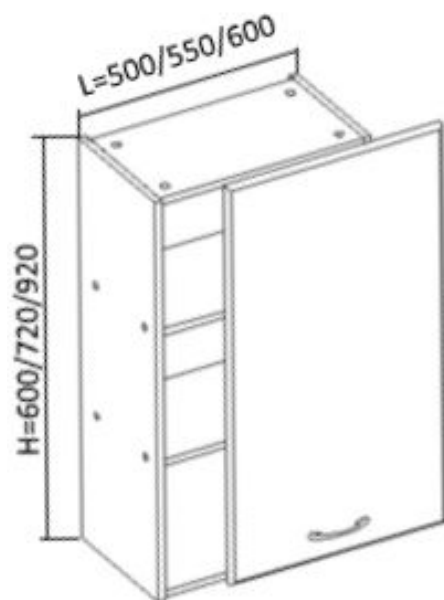

SlideLine

модули

Шкаф встроенный посудосушитель SL
правый или средний

Шкаф SL левый / средний

Шкаф встроенный посудосушитель SL
левый или средний

Шкаф SL открытый
левый / средний

Заказать можно шкафы только одинакового размера.