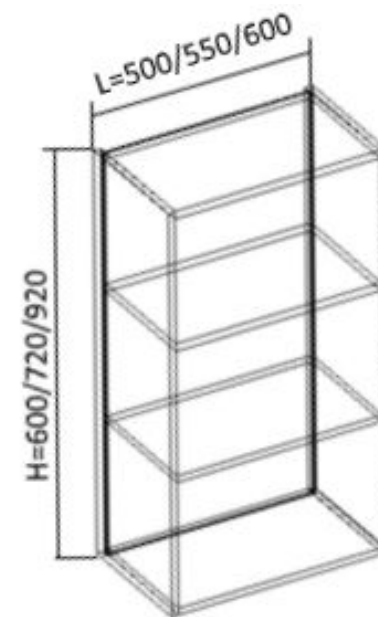

SlideLine

модули

Шкаф встроенный посудосушитель SL
правый или средний

Шкаф SL левый / средний

Шкаф встроенный посудосушитель SL
левый или средний

Шкаф SL открытый
левый / средний

Заказать можно шкафы только одинакового размера.

В заказе обязательно должны присутствовать левый и правый шкафы, правый всегда открытый. Данные шкафы имеют одну боковину чуть большей глубины и являются завершающими. Следовательно, в заказе всегда будут присутствовать минимум два шкафа.

Важно помнить, что при заказе набора шкафов, общей длиной более 1200 мм., необходимо добавить в заказ ходовой профиль (направляющую). Максимальная длина набора может составлять - не более 2 500 мм. для шкафов длиной 500 мм., 2200 мм. - для шкафов шириной 550 мм. и 2400 мм – для шкафов длиной 600 мм.