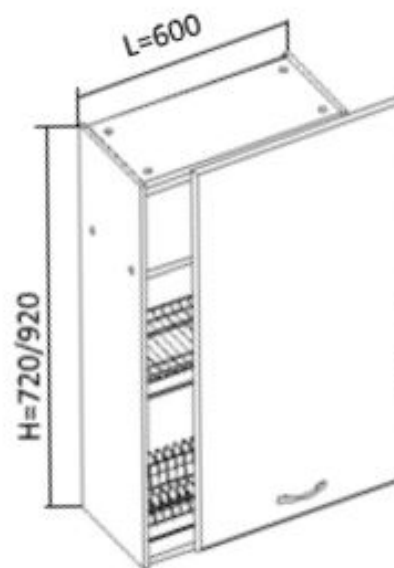

SlideLine

модули

Шкаф встроенный посудосушитель SL
правый или средний

Шкаф SL левый / средний

Шкаф встроенный посудосушитель SL
левый или средний

Шкаф SL открытый
левый / средний

Заказать можно шкафы только одинакового размера.

В заказе обязательно должны присутствовать левый и правый шкафы, правый всегда открытый. Данные шкафы имеют одну боковину чуть большей глубины и являются завершающими. Следовательно, в заказе всегда будут присутствовать минимум два шкафа.