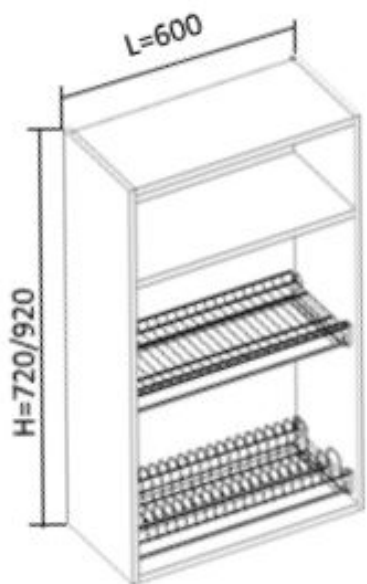

Дизайн!

Slide Line

Преимущества системы

- возможность сделать кухню практичной.
- встроенная система демпфирования Silent System;
- отличная альтернатива подъемным механизмам;
- простой монтаж и легкая установка;
- ничего не мешает взгляду;
- свободный доступ ко всему содержимому шкафа

SlideLine

модули

Шкаф встроенный посудосушитель SL
правый или средний

Шкаф SL левый / средний

Шкаф встроенный посудосушитель SL
левый или средний

Шкаф SL открытый
левый / средний

Заказать можно шкафы только одинакового размера.

В заказе обязательно должны присутствовать левый и правый шкафы, правый всегда открытый. Данные шкафы имеют одну боковину чуть большей глубины и являются завершающими. Следовательно, в заказе всегда будут присутствовать минимум два шкафа.

Ручки:

1. Для шкафов шириной 500 мм. – кнопка и скоба 96 мм.
2. Для шкафов шириной 550 мм. – кнопка, скоба 96 мм. и 128 мм.
3. Для шкафов шириной 600 мм. - кнопка, скоба 96 мм. , 128 мм. и 160 мм.

Обращаем внимание, что расположение ручки - только горизонтально, при этом сверловка по высоте будет смещена, относительно уровня сверловки обычных шкафов.