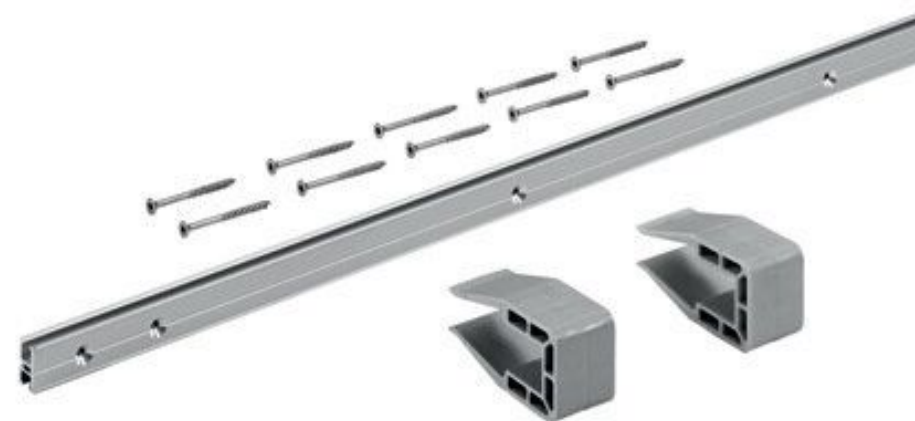

МЕБЕЛЬНАЯ ФАБРИКА
МЕБЕЛЬКОМПЛЕКТ

НОВАЯ СИСТЕМА ОТКРЫВАНИЯ

SlideLine

Technik für Möbel

Slide Line

Открытость!

Все всегда под рукой!

Функциональность!

Дизайн!

Slide Line

Преимущества системы

- возможность сделать кухню практичной.
- встроенная система демпфирования Silent System;
- отличная альтернатива подъемным механизмам;
- простой монтаж и легкая установка;
- ничего не мешает взгляду;
- свободный доступ ко всему содержимому шкафа

SlideLine

модули

Шкаф встроенный посудосушитель SL
правый или средний

Шкаф SL левый / средний

Шкаф встроенный посудосушитель SL
левый или средний

Шкаф SL открытый
левый / средний

Заказать можно шкафы только одинакового размера.

Систему Slide Line можно заказать только с глухими фасадами:

1. МДФ в пленке ПВХ с любым рисунком (фрезеровкой) за исключением «Мыло 3».
2. UV-лак в кромке ABS и 3D 2 в 1.
3. Пластик.
4. ЛДСП.
5. ЛДСП 22.
6. МДФ в эмали с рисунком «Piatto» и «Dallas»
7. Заказать можно шкафы только одинакового размера.