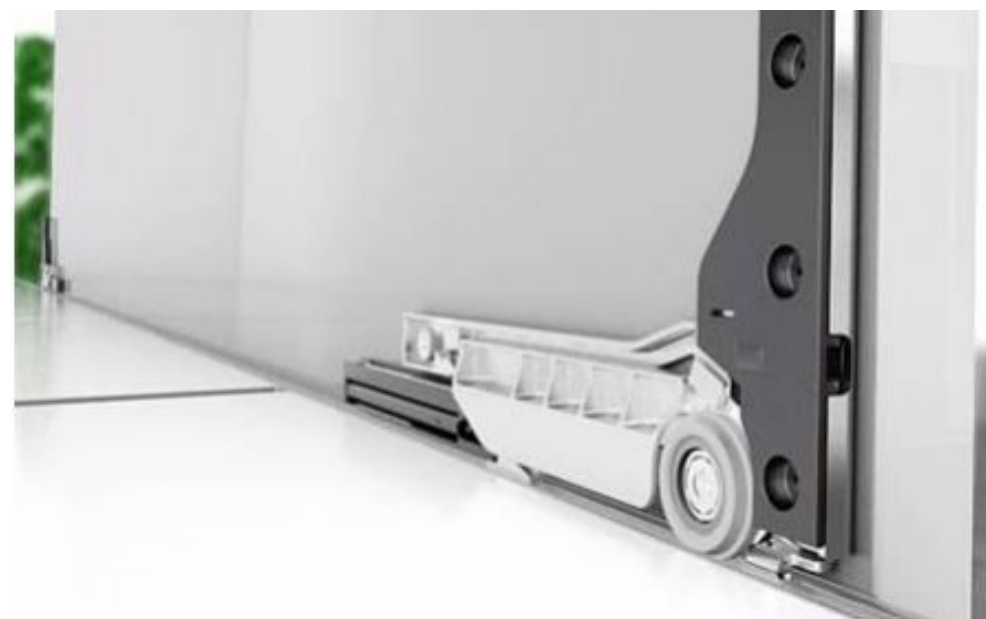

Дизайн!

Slide Line

Преимущества системы

- возможность сделать кухню практичной.
- встроенная система демпфирования Silent System;
- отличная альтернатива подъемным механизмам;
- простой монтаж и легкая установка;
- ничего не мешает взгляду;
- свободный доступ ко всему содержимому шкафа

SlideLine

модули

Шкаф встроенный посудосушитель SL
правый или средний

Шкаф SL левый / средний

Шкаф встроенный посудосушитель SL
левый или средний

Шкаф SL открытый
левый / средний

Заказать можно шкафы только одинакового размера.