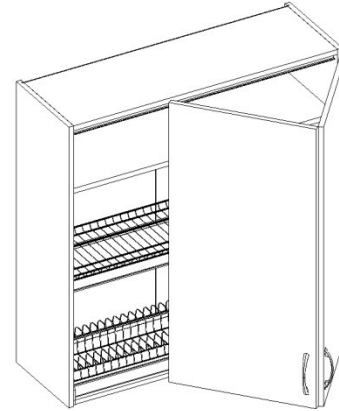

## Pull to move Silent

- Сначала надо вручную открыть дверь на угол больше, чем  $35^\circ$ . После чего дверь мягко и плавно откроется полностью автоматически.
- Двери вручную закрывают до угла  $35^\circ$ , после чего они плавно закрываются самостоятельно.

### Шкафы Pull WL

Шкаф Pull WL Н-720х600,700,800,900,100 левый/правый  
Н-920х600,700,800,900,100 левый/правый

Шкаф Встр ПС Pull WL Н-720х600,700,800,900,100 левый/правый  
Н-920х600,700,800,900,100 левый/правый

## Ограничения:

- Невозможно изготовить и применить фасады со стеклом;
- Не возможно использовать с фасадами ЛДСП 22, «Виктория», МДФ в пленке ПВХ «Кантри», «София».
- Фасады шириной 296 мм. для шкафов шириной 600 мм, всегда изготавливаются без рисунка, за исключением рисунков «Мыло», «Мыло-2», «Bera», «Техно», «Griff», «Piatto»
- Механизм предусмотрен на минимальный размер фасада по ширине не менее 250 мм и не более 600 мм. Максимальный размер фасадов по высоте высоте 1220 мм. при ширине фасада не более 350 мм. Не рекомендуется использовать фасад шириной 500 мм. и более, высотой свыше 920 мм.