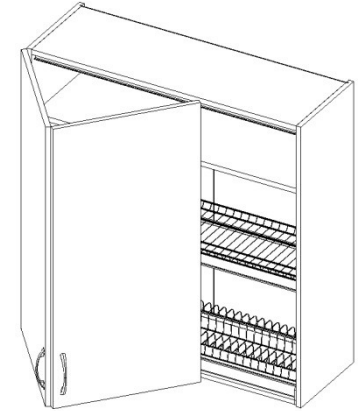

## Pull to move Silent

- Сначала надо вручную открыть дверь на угол больше, чем  $35^\circ$ . После чего дверь мягко и плавно откроется полностью автоматически.
- Двери вручную закрывают до угла  $35^\circ$ , после чего они плавно закрываются самостоятельно.

### Шкафы Pull WL

Шкаф Pull WL Н-720х600,700,800,900,100 левый/правый  
Н-920х600,700,800,900,100 левый/правый

Шкаф Встр ПС Pull WL Н-720х600,700,800,900,100 левый/правый  
Н-920х600,700,800,900,100 левый/правый