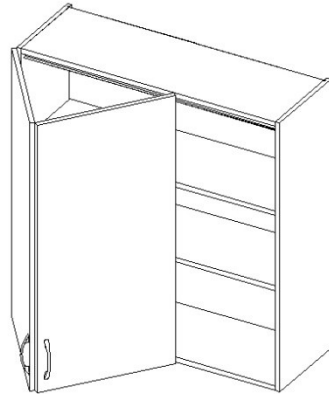

### Шкафы Pull WL

Шкаф Pull WL Н-720х600,700,800,900,100 левый/правый  
Н-920х600,700,800,900,100 левый/правый

Шкаф Встр ПС Pull WL Н-720х600,700,800,900,100 левый/правый  
Н-920х600,700,800,900,100 левый/правый