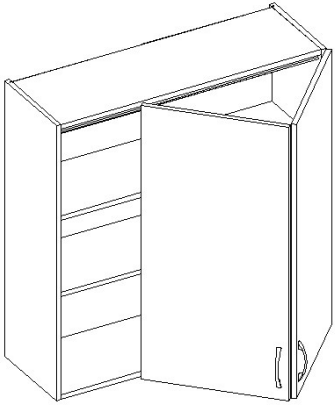

### Шкафы Pull WL

Шкаф Pull WL Н-720х600,700,800,900,100 левый/правый  
Н-920х600,700,800,900,100 левый/правый

Шкаф Встр ПС Pull WL Н-720х600,700,800,900,100 левый/правый  
Н-920х600,700,800,900,100 левый/правый