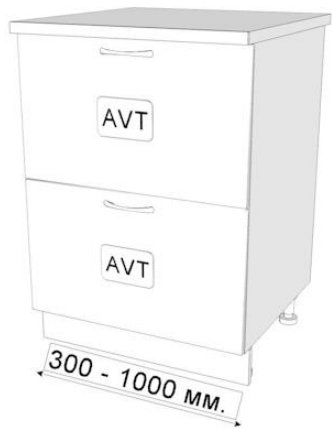

#### ДИЗАЙН и ФУНКЦИОНАЛЬНОСТЬ:

- Все преимущества выдвижных ящиков встроены в боковую панель.
- Система регулировки и сборки скрыта от глаз за безупречным и пуристическим дизайном боковины.

#### PUSH TO OPEN SILENT:

- Опциональный механизм для открывания без ручек.

**Стол AVT 2 ящика**  
L – 300 – 1000 мм., шаг - 50 мм.

**Стол AVT 3 ящика**  
L – 300 – 1000 мм., шаг - 50 мм.

**Стол AVT 2 ящика + 1**  
L – 400 – 1000 мм.  
(в комплект входит держатель  
внутреннего ящика)