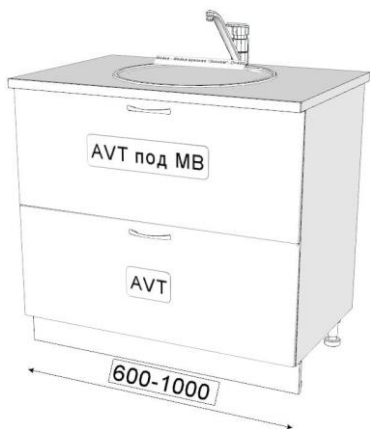

НОВИНКА

ДОПОЛНИТЕЛЬНО

Стол AVT под мойку врезную
L – 600 – 1000 мм., шаг - 50 мм.