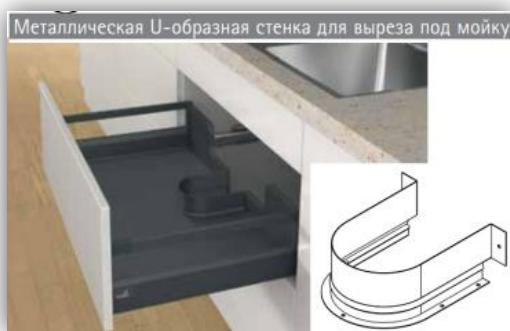

#### PUSH TO OPEN SILENT:

- Опциональный механизм для открывания без ручек.

**Стол AVT 2 ящика**  
L – 300 – 1000 мм., шаг - 50 мм.

**Стол AVT 3 ящика**  
L – 300 – 1000 мм., шаг - 50 мм.

**Стол AVT 2 ящика + 1**  
L – 400 – 1000 мм.  
(в комплект входит держатель  
внутреннего ящика)

**ОГРАНИЧЕНИЯ для стола AVT 2 + 1:**

ВНИМАНИЕ, стол AVT 2 ящика +1 может быть изготовлен только с фасадами:

- Из плитных материалов (ЛДСП, АРТ, Cleo, UV-лак, TSS, FM, МДФ в пластике)
- МДФ в пленке ПВХ с рисунками: Мыло, Мыло 2, Мыло 4, Piatto, Piatto 19, Jess. Jess, Telaio, Neo.

**НОВИНКА**

**ДОПОЛНИТЕЛЬНО**

**Стол AVT под мойку врезную**  
L – 600 – 1000 мм., шаг - 50 мм.

**Механизм Push to open Silent.**  
Для открывания без ручек

В случае необходимости заказа мебели без ручек, необходимо дополнительно заказывать комплект Push to Open Silent на каждый ящик. В комплект входит механизм для левой и правой направляющей.

Механизм устанавливается на правую и левую направляющие в специальные посадочные места.

Push to open Silent – добавляет функцию открывания без ручек при этом сохраняет функцию бесшумного закрывания.

В верхнем ящике стола делается специальный вырез под слив от мойки и комплектуется специальной U-образной стенкой.