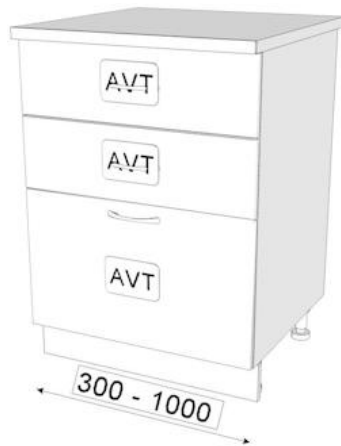

#### ДИЗАЙН и ФУНКЦИОНАЛЬНОСТЬ:

- Все преимущества выдвижных ящиков встроены в боковую панель.
- Система регулировки и сборки скрыта от глаз за безупречным и пуристическим дизайном боковины.

#### PUSH TO OPEN SILENT:

- Опциональный механизм для открывания без ручек.

**Стол AVT 2 ящика**  
L – 300 – 1000 мм., шаг - 50 мм.

**Стол AVT 3 ящика**  
L – 300 – 1000 мм., шаг - 50 мм.

**Стол AVT 2 ящика + 1**  
L – 400 – 1000 мм.  
(в комплект входит держатель  
внутреннего ящика)