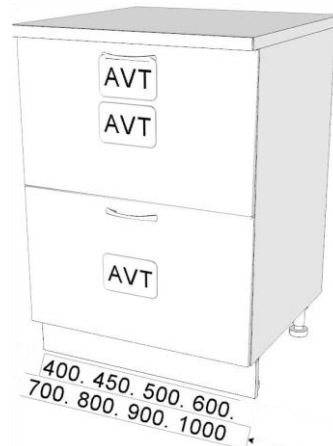

#### PUSH TO OPEN SILENT:

- Опциональный механизм для открывания без ручек.

**Стол AVT 2 ящика**  
L – 300 – 1000 мм., шаг - 50 мм.

**Стол AVT 3 ящика**  
L – 300 – 1000 мм., шаг - 50 мм.

**Стол AVT 2 ящика + 1**  
L – 400 – 1000 мм.  
(в комплект входит держатель  
внутреннего ящика)

**ОГРАНИЧЕНИЯ для стола AVT 2 + 1:**

ВНИМАНИЕ, стол AVT 2 ящика +1 может быть изготовлен только с фасадами:

- Из плитных материалов (ЛДСП, АРТ, Cleo, UV-лак, TSS, FM, МДФ в пластике)
- МДФ в пленке ПВХ с рисунками: Мыло, Мыло 2, Мыло 4, Piatto, Piatto 19, Jess. Jess, Telaio, Neo.