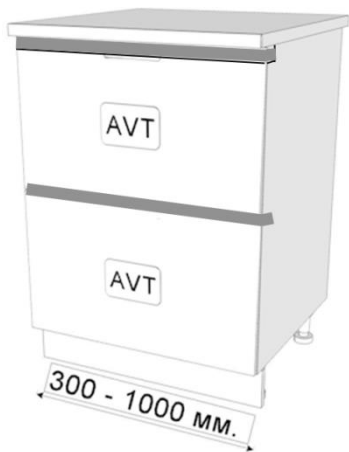

Стол (НН) 780 AVT 2 ящика
L – 300 – 1000 мм., шаг - 50 мм.