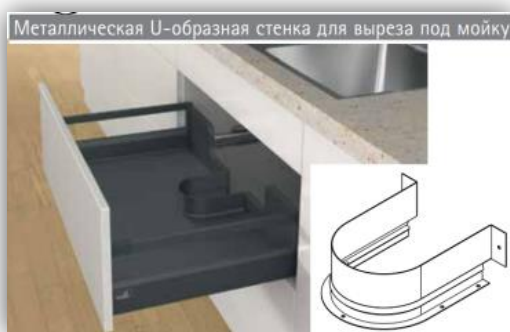

ОГРАНИЧЕНИЯ для стола AVT 2 + 1:

ВНИМАНИЕ, стол AVT 2 ящика +1 может быть изготовлен только с фасадами:

- Из плитных материалов (ЛДСП, АГТ, Cleo, UV-лак, TSS, FM, МДФ в пластике)
- МДФ в пленке ПВХ с рисунками: Мыло, Мыло 2, Мыло 4, Piatto, Piatto 19, Jess. Jess, Telaio, Neo.

НОВИНКА

ДОПОЛНИТЕЛЬНО

В случае необходимости заказа мебели без ручек, необходимо дополнительно заказывать комплект Push to Open Silent на каждый ящик. В комплект входит механизм для левой и правой направляющей.

Механизм устанавливается на правую и левую направляющие в специальные посадочные места.

Push to open Silent – добавляет функцию открывания без ручек при этом сохраняет функцию бесшумного закрывания.

В верхнем ящике стола делается специальный вырез под слив от мойки и комплектуется специальной U-образной стенкой.