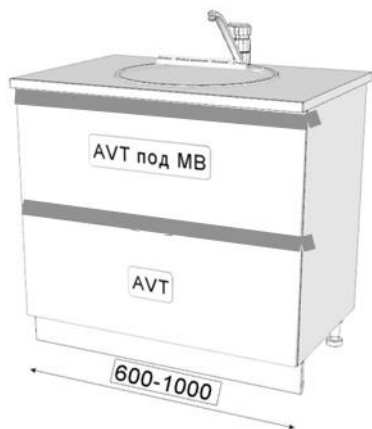

НОВИНКА

**Стол (НН) 780 AVT под мойку
врезную**
L – 600 – 1000 мм., шаг - 50 мм.