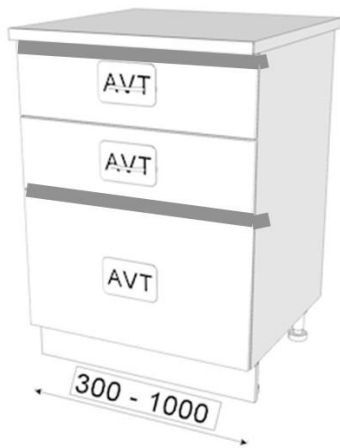

#### ТОЧНАЯ РЕГУЛИРОВКА:

- Внешняя панель боковины легко сдвигается для выполнения вертикальной и горизонтальной регулировки фасада.
- Легкий процесс установки и демонтажа фасада.
- Эффективная регулировка угла наклона ящика.

#### ДИЗАЙН и ФУНКЦИОНАЛЬНОСТЬ:

- Все преимущества выдвижных ящиков встроены в боковую панель.
- Система регулировки и сборки скрыта от глаз за безупречным и пуристическим дизайном боковины.

#### PUSH TO OPEN SILENT:

- Опциональный механизм для открывания без ручек.

**Стол (НН) 780 AVT 2 ящика**  
L – 300 – 1000 мм., шаг - 50 мм.

**Стол AVT (НН) 780 AVT 3 ящика**  
L – 300 – 1000 мм., шаг - 50 мм.