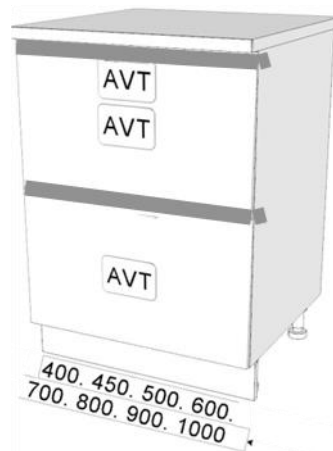

#### PUSH TO OPEN SILENT:

- Опциональный механизм для открывания без ручек.

**Стол (НН) 780 AVT 2 ящика**  
L – 300 – 1000 мм., шаг - 50 мм.

**Стол AVT (НН) 780 AVT 3 ящика**  
L – 300 – 1000 мм., шаг - 50 мм.

**Стол AVT (НН) 780 2 ящика + 1**  
L – 400 – 1000 мм.  
(в комплект входит держатель  
внутреннего ящика)

**ОГРАНИЧЕНИЯ для стола AVT 2 + 1:**

**ВНИМАНИЕ**, стол AVT 2 ящика +1 может быть изготовлен только с фасадами: