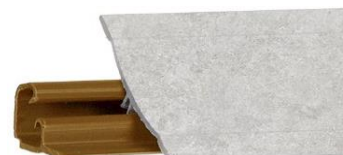

0299 Байкал*

0320 Руда серая*

ВНИМАНИЕ! Цвет и оттенок на изображении может немного отличаться в зависимости от разрешения и настроек монитора

Korner LB 38

Korner LB 23

м.б. длиной – 4100 мм.

0216 Византия*