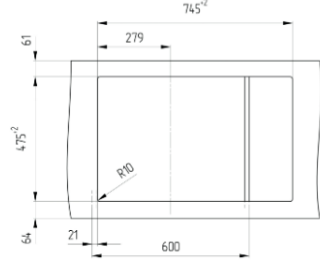

### U-405

Материал: Искусственный камень  
Размер: d 495 мм.  
сливная арматура с гофротрубой  
В стол от 500 мм.

### U-406.

Материал: Искусственный камень  
Размер: 450 мм x 500 мм.  
Сливная арматура с гофротрубой  
В стол от 500 мм.

### U-104.

Материал: Искусственный камень  
Размер: 560 мм x 500 мм.  
Сливная арматура с гофротрубой  
В стол от 600 мм.

**U-607.**

Материал: Искусственный камень  
 Размер: 610 мм х 500 мм.  
 Сливная арматура с гофротрубой  
 В стол от 500 мм.

**U-400.**

Материал: Искусственный камень  
 Размер: 750 мм х 500 мм.  
 Сливная арматура с гофротрубой  
 В стол от 600 мм.

**U-507.**

Материал: Искусственный камень  
 Размер: 770 мм х 500 мм.  
 Сливная арматура с гофротрубой  
 В стол от 600 мм.