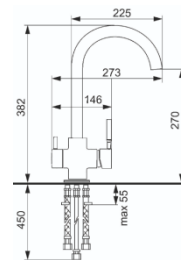

U-010.

- гибкая подводка
- керамический картридж 40
- латунный крепежный элемент
- с краном для питьевой воды (кран-букса с керамическими пластинами)
- гарантия 3 года