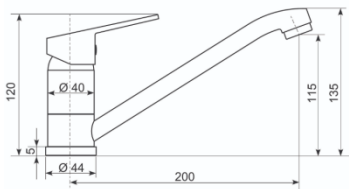

СМЕСИТЕЛИ PRACTIK