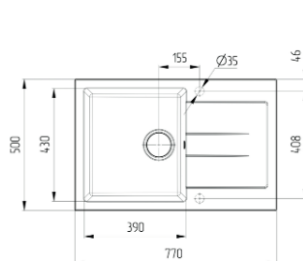

### U-405

Материал: Искусственный камень  
Размер: d 495 мм.  
сливная арматура с гофротрубой  
В стол от 500 мм.

### U-406.

Материал: Искусственный камень  
Размер: 450 мм x 500 мм.  
Сливная арматура с гофротрубой  
В стол от 500 мм.

### U-104.

Материал: Искусственный камень  
Размер: 560 мм x 500 мм.  
Сливная арматура с гофротрубой  
В стол от 600 мм.

**U-607.**

Материал: Искусственный камень  
 Размер: 610 мм х 500 мм.  
 Сливная арматура с гофротрубой  
 В стол от 500 мм.

**U-400.**

Материал: Искусственный камень  
 Размер: 750 мм х 500 мм.  
 Сливная арматура с гофротрубой  
 В стол от 600 мм.

**U-507.**

Материал: Искусственный камень  
 Размер: 770 мм х 500 мм.  
 Сливная арматура с гофротрубой  
 В стол от 600 мм.