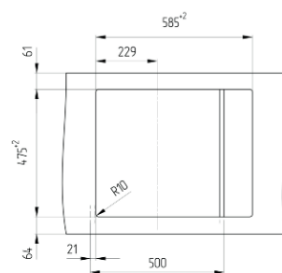

### U-405

Материал: Искусственный камень  
Размер: d 495 мм.  
сливная арматура с гофротрубой  
В стол от 500 мм.

### U-406.

Материал: Искусственный камень  
Размер: 450 мм x 500 мм.  
Сливная арматура с гофротрубой  
В стол от 500 мм.

### U-104.

Материал: Искусственный камень  
Размер: 560 мм x 500 мм.  
Сливная арматура с гофротрубой  
В стол от 600 мм.

**U-607.**

Материал: Искусственный камень  
 Размер: 610 мм х 500 мм.  
 Сливная арматура с гофротрубой  
 В стол от 500 мм.

**U-400.**

Материал: Искусственный камень  
 Размер: 750 мм х 500 мм.  
 Сливная арматура с гофротрубой  
 В стол от 600 мм.

**U-507.**

Материал: Искусственный камень  
 Размер: 770 мм х 500 мм.  
 Сливная арматура с гофротрубой  
 В стол от 600 мм.