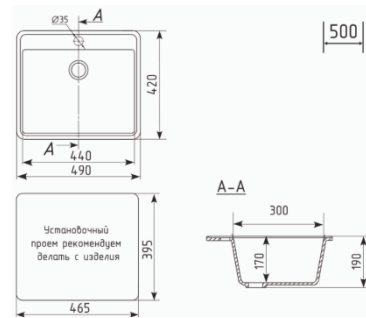

**PR-475**  
Материал: Искусственный камень  
Размер: d 475 мм.  
Без сифона  
В стол от 500 мм.

**PR-425.**  
Материал: Искусственный камень  
Размер: 425 мм x 485 мм.  
Без сифона  
В стол от 500 мм.

**PR-490.**  
Материал: Искусственный камень  
Размер: 490 мм x 420 мм.  
Без сифона  
В стол от 500 мм.

**PR-600.**  
Материал: Искусственный камень  
Размер: 600 мм x 420 мм.  
Без сифона  
В стол от 500 мм.