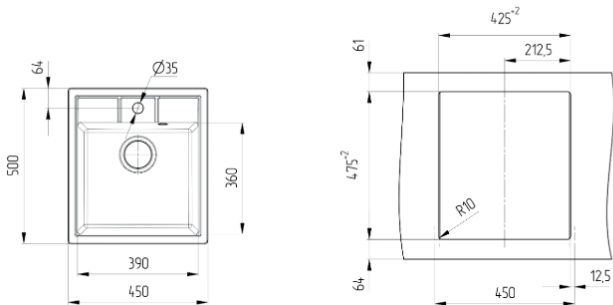

Защитное покрытие Гелькоут
Мойка не боится грязи и красящих веществ - не окрашивается, не темнеет.

Прочность
мойка устойчива к появлению сколов и царапин

Эффект шумопоглощения
шум воды практически отсутствует

Экологичность
абсолютно безопасна, не выделяет никаких веществ

Долговечность
сохраняет первоначальный внешний вид более 10 лет

Простота в уходе
даже пятна от кофе, чая, вина легко удаляются обычным моющим средством

U-405

Материал: Искусственный камень
Размер: d 495 мм.
сливная арматура с гофротрубой
В стол от 500 мм.

U-406.

Материал: Искусственный камень
Размер: 450 мм x 500 мм.
Сливная арматура с гофротрубой
В стол от 500 мм.

U-104.

Материал: Искусственный камень
Размер: 560 мм x 500 мм.
Сливная арматура с гофротрубой
В стол от 600 мм.