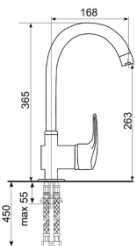

U-001.

- гибкая подводка
- керамический картридж 40
- латунный крепежный элемент
- гарантия 3 года

U-006.

- гибкая подводка
- керамический картридж 40
- латунный крепежный элемент
- гарантия 3 года

U-007.

- гибкая подводка
- керамический картридж 35
- латунный крепежный элемент
- гарантия 3 года

U-010.

- гибкая подводка
- керамический картридж 40
- латунный крепежный элемент
- с краном для питьевой воды (кран-букса с керамическими пластинами)
- гарантия 3 года

U-016.

- гибкая подводка
- керамический картридж 40
- латунный крепежный элемент
- с краном для питьевой воды (кран-букса с керамическими пластинами)
- гарантия 3 года

U-016 нерж.

1. Материал: Нержавеющая сталь
2. гибкая подводка
   - керамический картридж 40
   - латунный крепежный элемент
   - с краном для питьевой воды (кран-букса с керамическими пластинами)
   - гарантия 3 года

U-020

1. Материал: Нержавеющая сталь
2. гибкая подводка
   - керамический картридж 40
   - латунный крепежный элемент
   - с краном для питьевой воды (кран-букса с керамическими пластинами)
   - гарантия 3 года

U-022.

- Гибкая подводка 450 мм.
- Керамический картридж Wanhai
- Крепление
- Гарантия 3 года

U-022 нерж.

1. Материал: нержавеющая сталь
2. гибкая подводка
   - керамический картридж Wanhai
   - гарантия 3 года