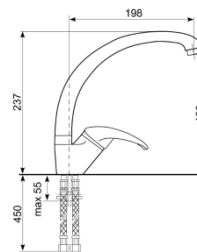

### U-406.

Материал: Искусственный камень  
Размер: 450 мм x 500 мм.  
Сливная арматура с гофротрубой  
В стол от 500 мм.

### U-104.

Материал: Искусственный камень  
Размер: 560 мм x 500 мм.  
Сливная арматура с гофротрубой  
В стол от 600 мм.

**U-607.**

Материал: Искусственный камень  
 Размер: 610 мм х 500 мм.  
 Сливная арматура с гофротрубой  
 В стол от 500 мм.

**U-400.**

Материал: Искусственный камень  
 Размер: 750 мм х 500 мм.  
 Сливная арматура с гофротрубой  
 В стол от 600 мм.

**U-507.**

Материал: Искусственный камень  
 Размер: 770 мм х 500 мм.  
 Сливная арматура с гофротрубой  
 В стол от 600 мм.

**U-602.**

Материал: Искусственный камень  
 Размер: 760 мм х 500 мм.  
 Сливная арматура с гофротрубой  
 В стол от 600 мм.

**U-001.**

- гибкая подводка
- керамический картридж 40
- латунный крепежный элемент
- гарантия 3 года