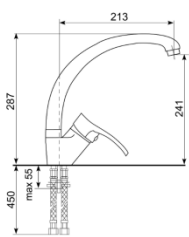

### U-406.

Материал: Искусственный камень  
Размер: 450 мм x 500 мм.  
Сливная арматура с гофротрубой  
В стол от 500 мм.

### U-104.

Материал: Искусственный камень  
Размер: 560 мм x 500 мм.  
Сливная арматура с гофротрубой  
В стол от 600 мм.

**U-607.**

Материал: Искусственный камень  
 Размер: 610 мм х 500 мм.  
 Сливная арматура с гофротрубой  
 В стол от 500 мм.

**U-400.**

Материал: Искусственный камень  
 Размер: 750 мм х 500 мм.  
 Сливная арматура с гофротрубой  
 В стол от 600 мм.

**U-507.**

Материал: Искусственный камень  
 Размер: 770 мм х 500 мм.  
 Сливная арматура с гофротрубой  
 В стол от 600 мм.

**U-602.**

Материал: Искусственный камень  
 Размер: 760 мм х 500 мм.  
 Сливная арматура с гофротрубой  
 В стол от 600 мм.

**U-001.**

- гибкая подводка
- керамический картридж 40
- латунный крепежный элемент
- гарантия 3 года