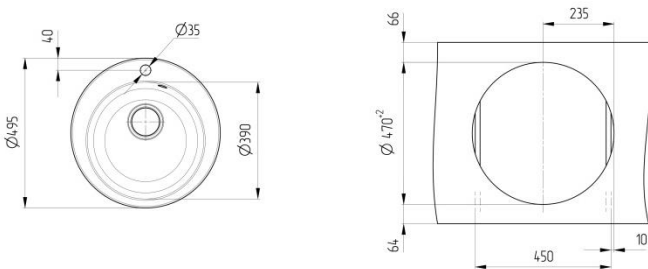

Защитное покрытие Гелькоут
Мойка не боится грязи и красящих веществ - не окрашивается, не темнеет.

Прочность
мойка устойчива к появлению сколов и царапин

Эффект шумопоглощения
шум воды практически отсутствует

Экологичность
абсолютно безопасна, не выделяет никаких веществ

Долговечность
сохраняет первоначальный внешний вид более 10 лет

Простота в уходе
даже пятна от кофе, чая, вина легко удаляются обычным моющим средством

U-405

Материал: Искусственный камень
Размер: d 495 мм.
сливная арматура с гофротрубой
В стол от 500 мм.

U-406.

Материал: Искусственный камень
Размер: 450 мм x 500 мм.
Сливная арматура с гофротрубой
В стол от 500 мм.

U-104.

Материал: Искусственный камень
Размер: 560 мм x 500 мм.
Сливная арматура с гофротрубой
В стол от 600 мм.