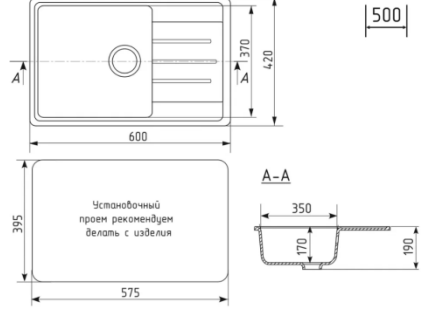

**PR-475**  
Материал: Искусственный камень  
Размер: d 475 мм.  
Без сифона  
В стол от 500 мм.

**PR-425.**  
Материал: Искусственный камень  
Размер: 425 мм x 485 мм.  
Без сифона  
В стол от 500 мм.

**PR-490.**  
Материал: Искусственный камень  
Размер: 490 мм x 420 мм.  
Без сифона  
В стол от 500 мм.

**PR-600.**  
Материал: Искусственный камень  
Размер: 600 мм x 420 мм.  
Без сифона  
В стол от 500 мм.