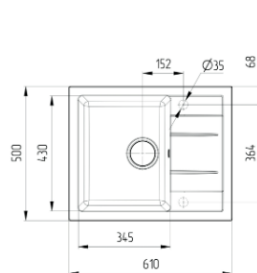

### U-405

Материал: Искусственный камень  
Размер: d 495 мм.  
сливная арматура с гофротрубой  
В стол от 500 мм.

### U-406.

Материал: Искусственный камень  
Размер: 450 мм x 500 мм.  
Сливная арматура с гофротрубой  
В стол от 500 мм.

### U-104.

Материал: Искусственный камень  
Размер: 560 мм x 500 мм.  
Сливная арматура с гофротрубой  
В стол от 600 мм.

**U-607.**

Материал: Искусственный камень  
 Размер: 610 мм х 500 мм.  
 Сливная арматура с гофротрубой  
 В стол от 500 мм.