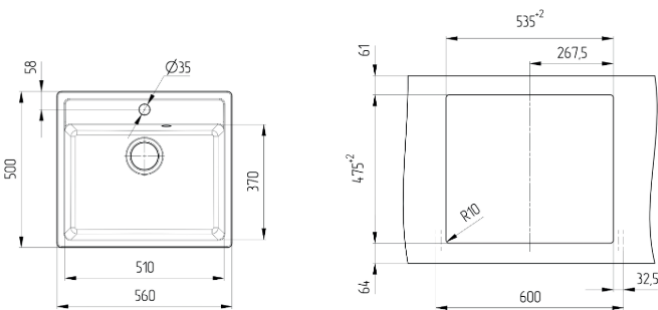

Защитное покрытие Гелькоут
Мойка не боится грязи и красящих веществ - не окрашивается, не темнеет.

Прочность
мойка устойчива к появлению сколов и царапин

Эффект шумопоглощения
шум воды практически отсутствует

Экологичность
абсолютно безопасна, не выделяет никаких веществ

Долговечность
сохраняет первоначальный внешний вид более 10 лет

Простота в уходе
даже пятна от кофе, чая, вина легко удаляются обычным моющим средством

U-405

Материал: Искусственный камень
Размер: d 495 мм.
сливная арматура с гофротрубой
В стол от 500 мм.

U-406.

Материал: Искусственный камень
Размер: 450 мм x 500 мм.
Сливная арматура с гофротрубой
В стол от 500 мм.

U-104.

Материал: Искусственный камень
Размер: 560 мм x 500 мм.
Сливная арматура с гофротрубой
В стол от 600 мм.