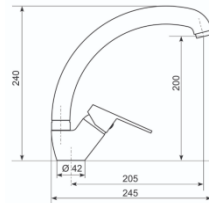

СМЕСИТЕЛИ PRACTIK