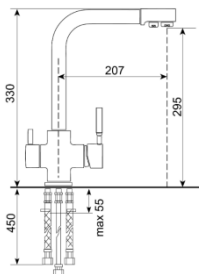

U-016.

- гибкая подводка
- керамический картридж 40
- латунный крепежный элемент
- с краном для питьевой воды (кран-букса с керамическими пластинами)
- гарантия 3 года

U-016 нерж.

1. Материал: Нержавеющая сталь
2. гибкая подводка
   - керамический картридж 40
   - латунный крепежный элемент
   - с краном для питьевой воды (кран-букса с керамическими пластинами)
   - гарантия 3 года

U-020

1. Материал: Нержавеющая сталь
2. гибкая подводка
   - керамический картридж 40
   - латунный крепежный элемент
   - с краном для питьевой воды (кран-букса с керамическими пластинами)
   - гарантия 3 года

U-022.

- Гибкая подводка 450 мм.
- Керамический картридж Wanhai
- Крепление
- Гарантия 3 года