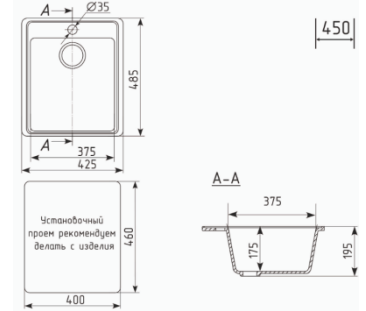

**PR-475**  
Материал: Искусственный камень  
Размер: d 475 мм.  
Без сифона  
В стол от 500 мм.

**PR-425.**  
Материал: Искусственный камень  
Размер: 425 мм x 485 мм.  
Без сифона  
В стол от 500 мм.

**PR-490.**  
Материал: Искусственный камень  
Размер: 490 мм x 420 мм.  
Без сифона  
В стол от 500 мм.

**PR-600.**  
Материал: Искусственный камень  
Размер: 600 мм x 420 мм.  
Без сифона  
В стол от 500 мм.