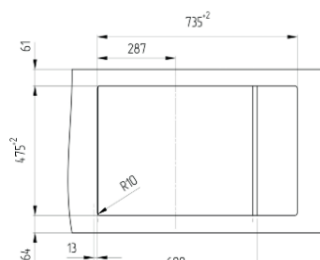

### U-405

Материал: Искусственный камень  
Размер: d 495 мм.  
сливная арматура с гофротрубой  
В стол от 500 мм.

### U-406.

Материал: Искусственный камень  
Размер: 450 мм x 500 мм.  
Сливная арматура с гофротрубой  
В стол от 500 мм.

### U-104.

Материал: Искусственный камень  
Размер: 560 мм x 500 мм.  
Сливная арматура с гофротрубой  
В стол от 600 мм.

**U-607.**

Материал: Искусственный камень  
 Размер: 610 мм х 500 мм.  
 Сливная арматура с гофротрубой  
 В стол от 500 мм.

**U-400.**

Материал: Искусственный камень  
 Размер: 750 мм х 500 мм.  
 Сливная арматура с гофротрубой  
 В стол от 600 мм.

**U-507.**

Материал: Искусственный камень  
 Размер: 770 мм х 500 мм.  
 Сливная арматура с гофротрубой  
 В стол от 600 мм.