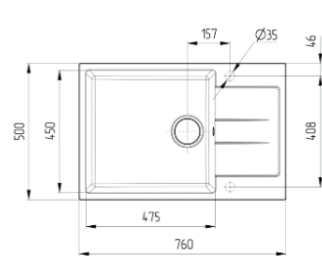

### U-405

Материал: Искусственный камень  
Размер: d 495 мм.  
сливная арматура с гофротрубой  
В стол от 500 мм.

### U-406.

Материал: Искусственный камень  
Размер: 450 мм x 500 мм.  
Сливная арматура с гофротрубой  
В стол от 500 мм.

### U-104.

Материал: Искусственный камень  
Размер: 560 мм x 500 мм.  
Сливная арматура с гофротрубой  
В стол от 600 мм.

**U-607.**

Материал: Искусственный камень  
 Размер: 610 мм х 500 мм.  
 Сливная арматура с гофротрубой  
 В стол от 500 мм.

**U-400.**

Материал: Искусственный камень  
 Размер: 750 мм х 500 мм.  
 Сливная арматура с гофротрубой  
 В стол от 600 мм.

**U-507.**

Материал: Искусственный камень  
 Размер: 770 мм х 500 мм.  
 Сливная арматура с гофротрубой  
 В стол от 600 мм.