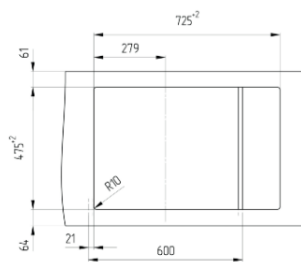

### U-405

Материал: Искусственный камень  
Размер: d 495 мм.  
сливная арматура с гофротрубой  
В стол от 500 мм.

### U-406.

Материал: Искусственный камень  
Размер: 450 мм x 500 мм.  
Сливная арматура с гофротрубой  
В стол от 500 мм.

### U-104.

Материал: Искусственный камень  
Размер: 560 мм x 500 мм.  
Сливная арматура с гофротрубой  
В стол от 600 мм.

**U-607.**

Материал: Искусственный камень  
 Размер: 610 мм х 500 мм.  
 Сливная арматура с гофротрубой  
 В стол от 500 мм.

**U-400.**

Материал: Искусственный камень  
 Размер: 750 мм х 500 мм.  
 Сливная арматура с гофротрубой  
 В стол от 600 мм.

**U-507.**

Материал: Искусственный камень  
 Размер: 770 мм х 500 мм.  
 Сливная арматура с гофротрубой  
 В стол от 600 мм.