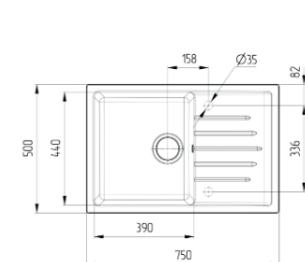

### U-405

Материал: Искусственный камень  
Размер: d 495 мм.  
сливная арматура с гофротрубой  
В стол от 500 мм.

### U-406.

Материал: Искусственный камень  
Размер: 450 мм x 500 мм.  
Сливная арматура с гофротрубой  
В стол от 500 мм.

### U-104.

Материал: Искусственный камень  
Размер: 560 мм x 500 мм.  
Сливная арматура с гофротрубой  
В стол от 600 мм.

**U-607.**

Материал: Искусственный камень  
 Размер: 610 мм х 500 мм.  
 Сливная арматура с гофротрубой  
 В стол от 500 мм.

**U-400.**

Материал: Искусственный камень  
 Размер: 750 мм х 500 мм.  
 Сливная арматура с гофротрубой  
 В стол от 600 мм.

**U-507.**

Материал: Искусственный камень  
 Размер: 770 мм х 500 мм.  
 Сливная арматура с гофротрубой  
 В стол от 600 мм.