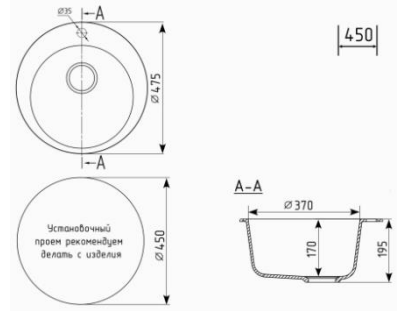

**PR-475**  
Материал: Искусственный камень  
Размер: d 475 мм.  
Без сифона  
В стол от 500 мм.

**PR-425.**  
Материал: Искусственный камень  
Размер: 425 мм x 485 мм.  
Без сифона  
В стол от 500 мм.

**PR-490.**  
Материал: Искусственный камень  
Размер: 490 мм x 420 мм.  
Без сифона  
В стол от 500 мм.

**PR-600.**  
Материал: Искусственный камень  
Размер: 600 мм x 420 мм.  
Без сифона  
В стол от 500 мм.